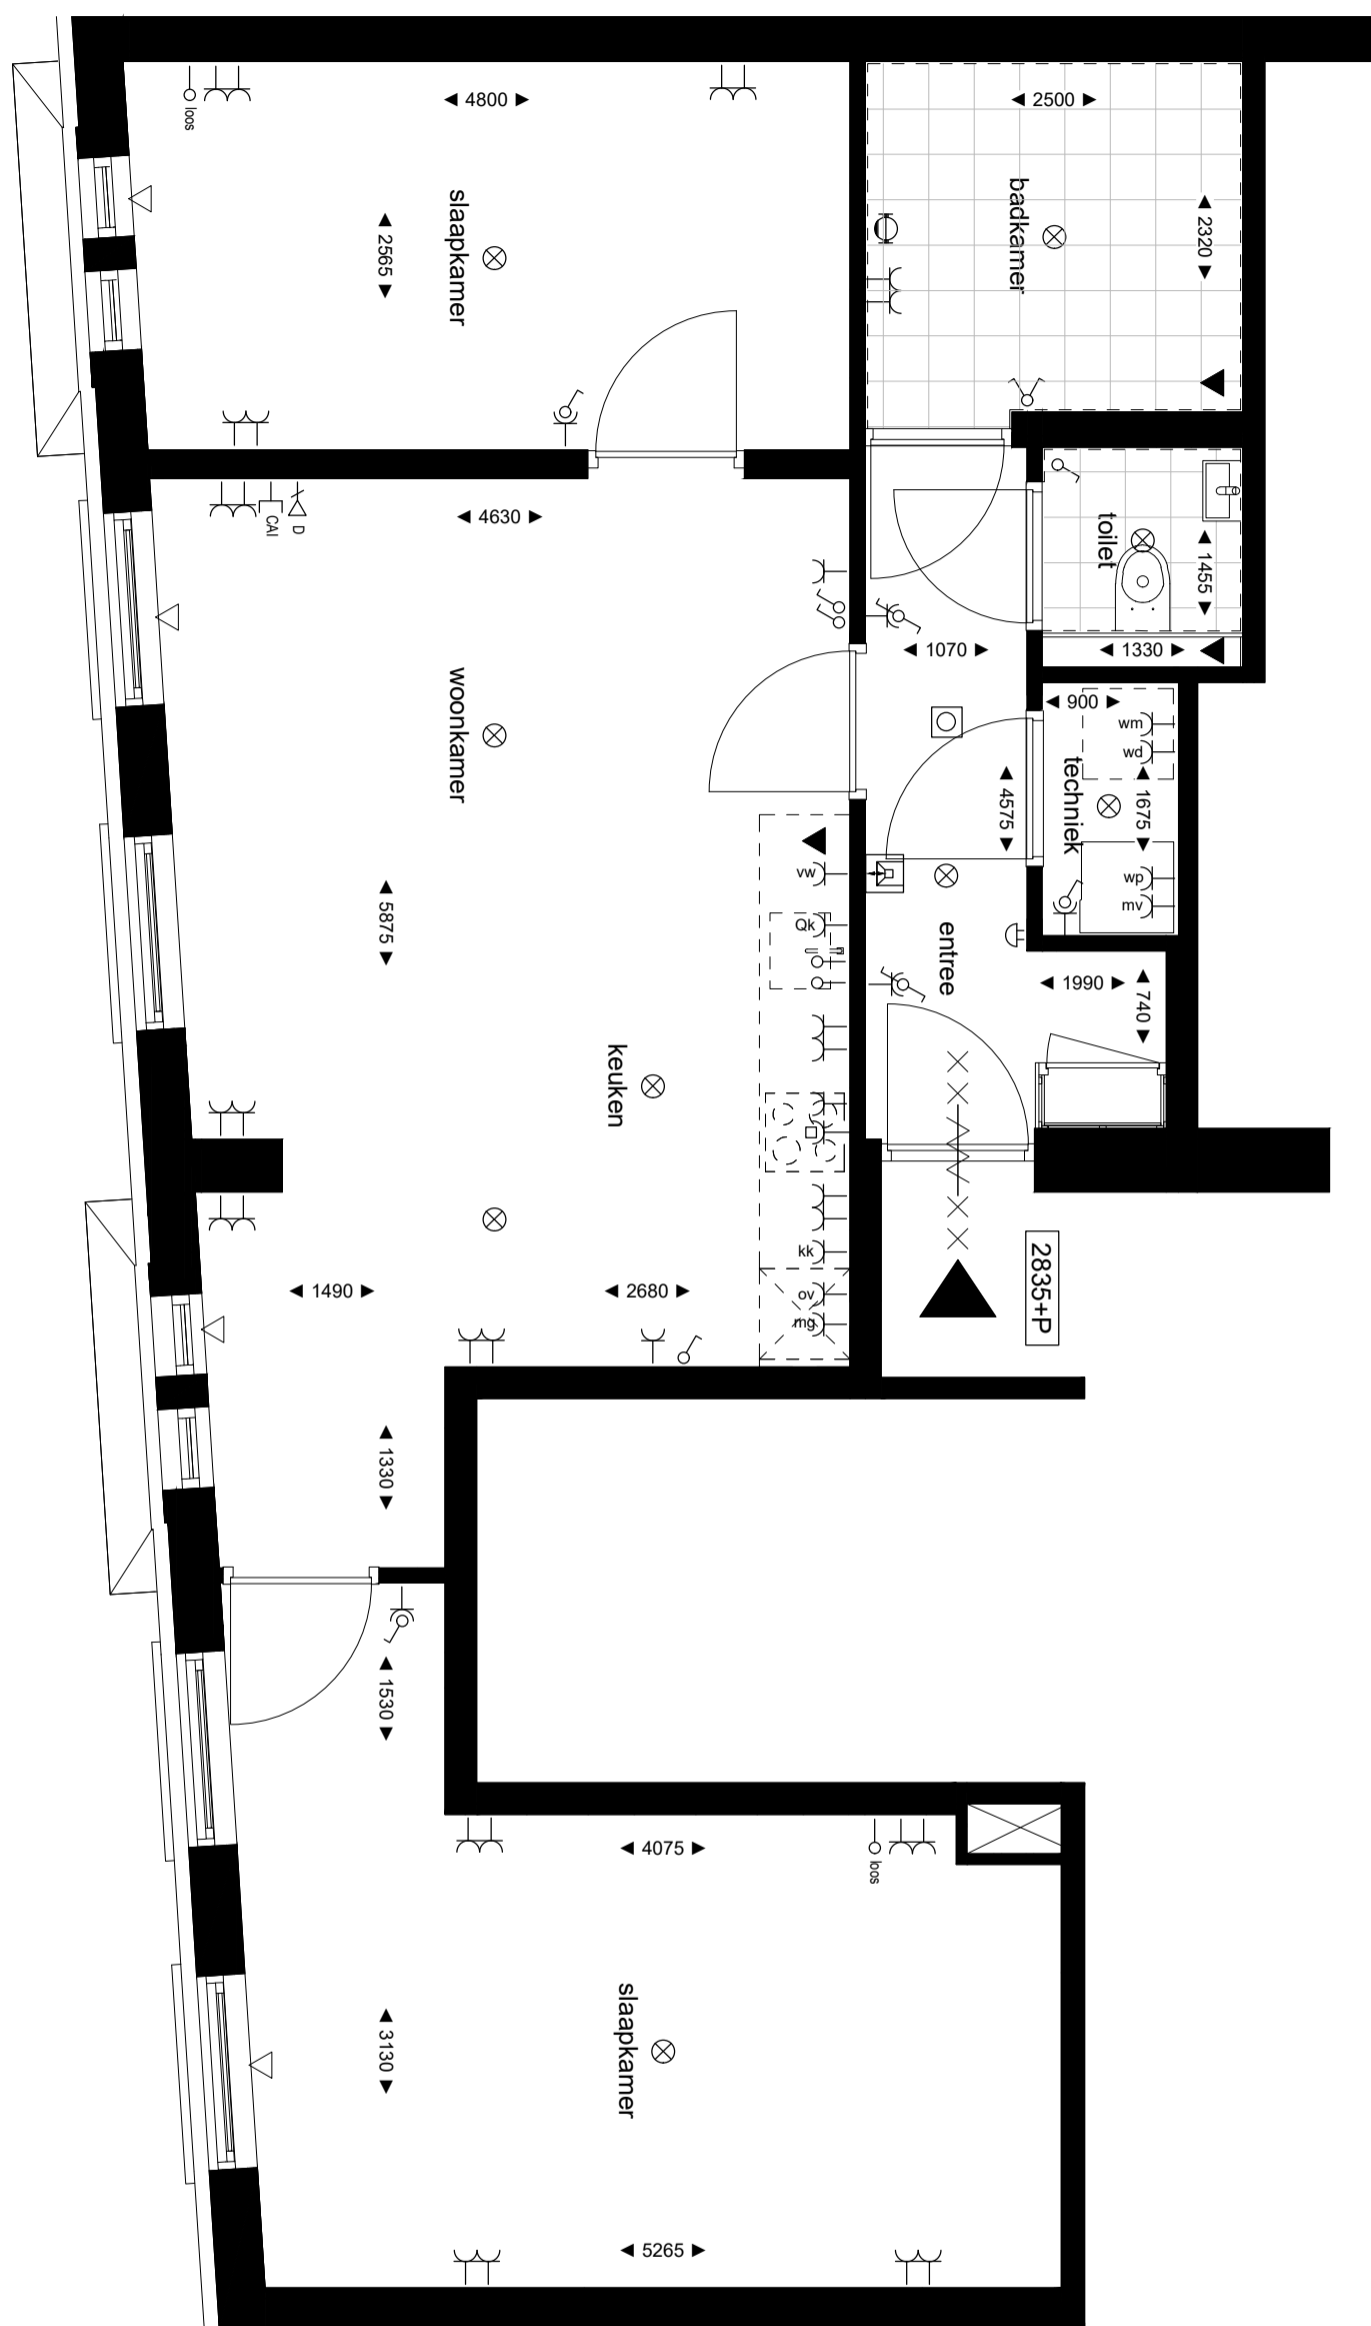

15

LIGGING
3e verdieping

WOONOPP.
circa 78m²

KAMERS
3

0 1m 2m 3m 4m 5m 6m 7m

schaal 1:50

ALLE MAAT- EN OPPERVLAKTE AANDUIDINGEN EN INSTALLATIE-ONDERDELEN ZIJN INDICATIEF. DEZE TEKENINGEN GEEFT EEN ZO'N REALISTISCH MOGELIJKE INDRUK VAN UW TOEKOMSTIGE WONING ECHTER HIER KUNNEN GEEN RECHTEN AAN WORDEN ONTLEEND. DEZE TEKENING IS GEEN CONTRACTSTUK C 2022.