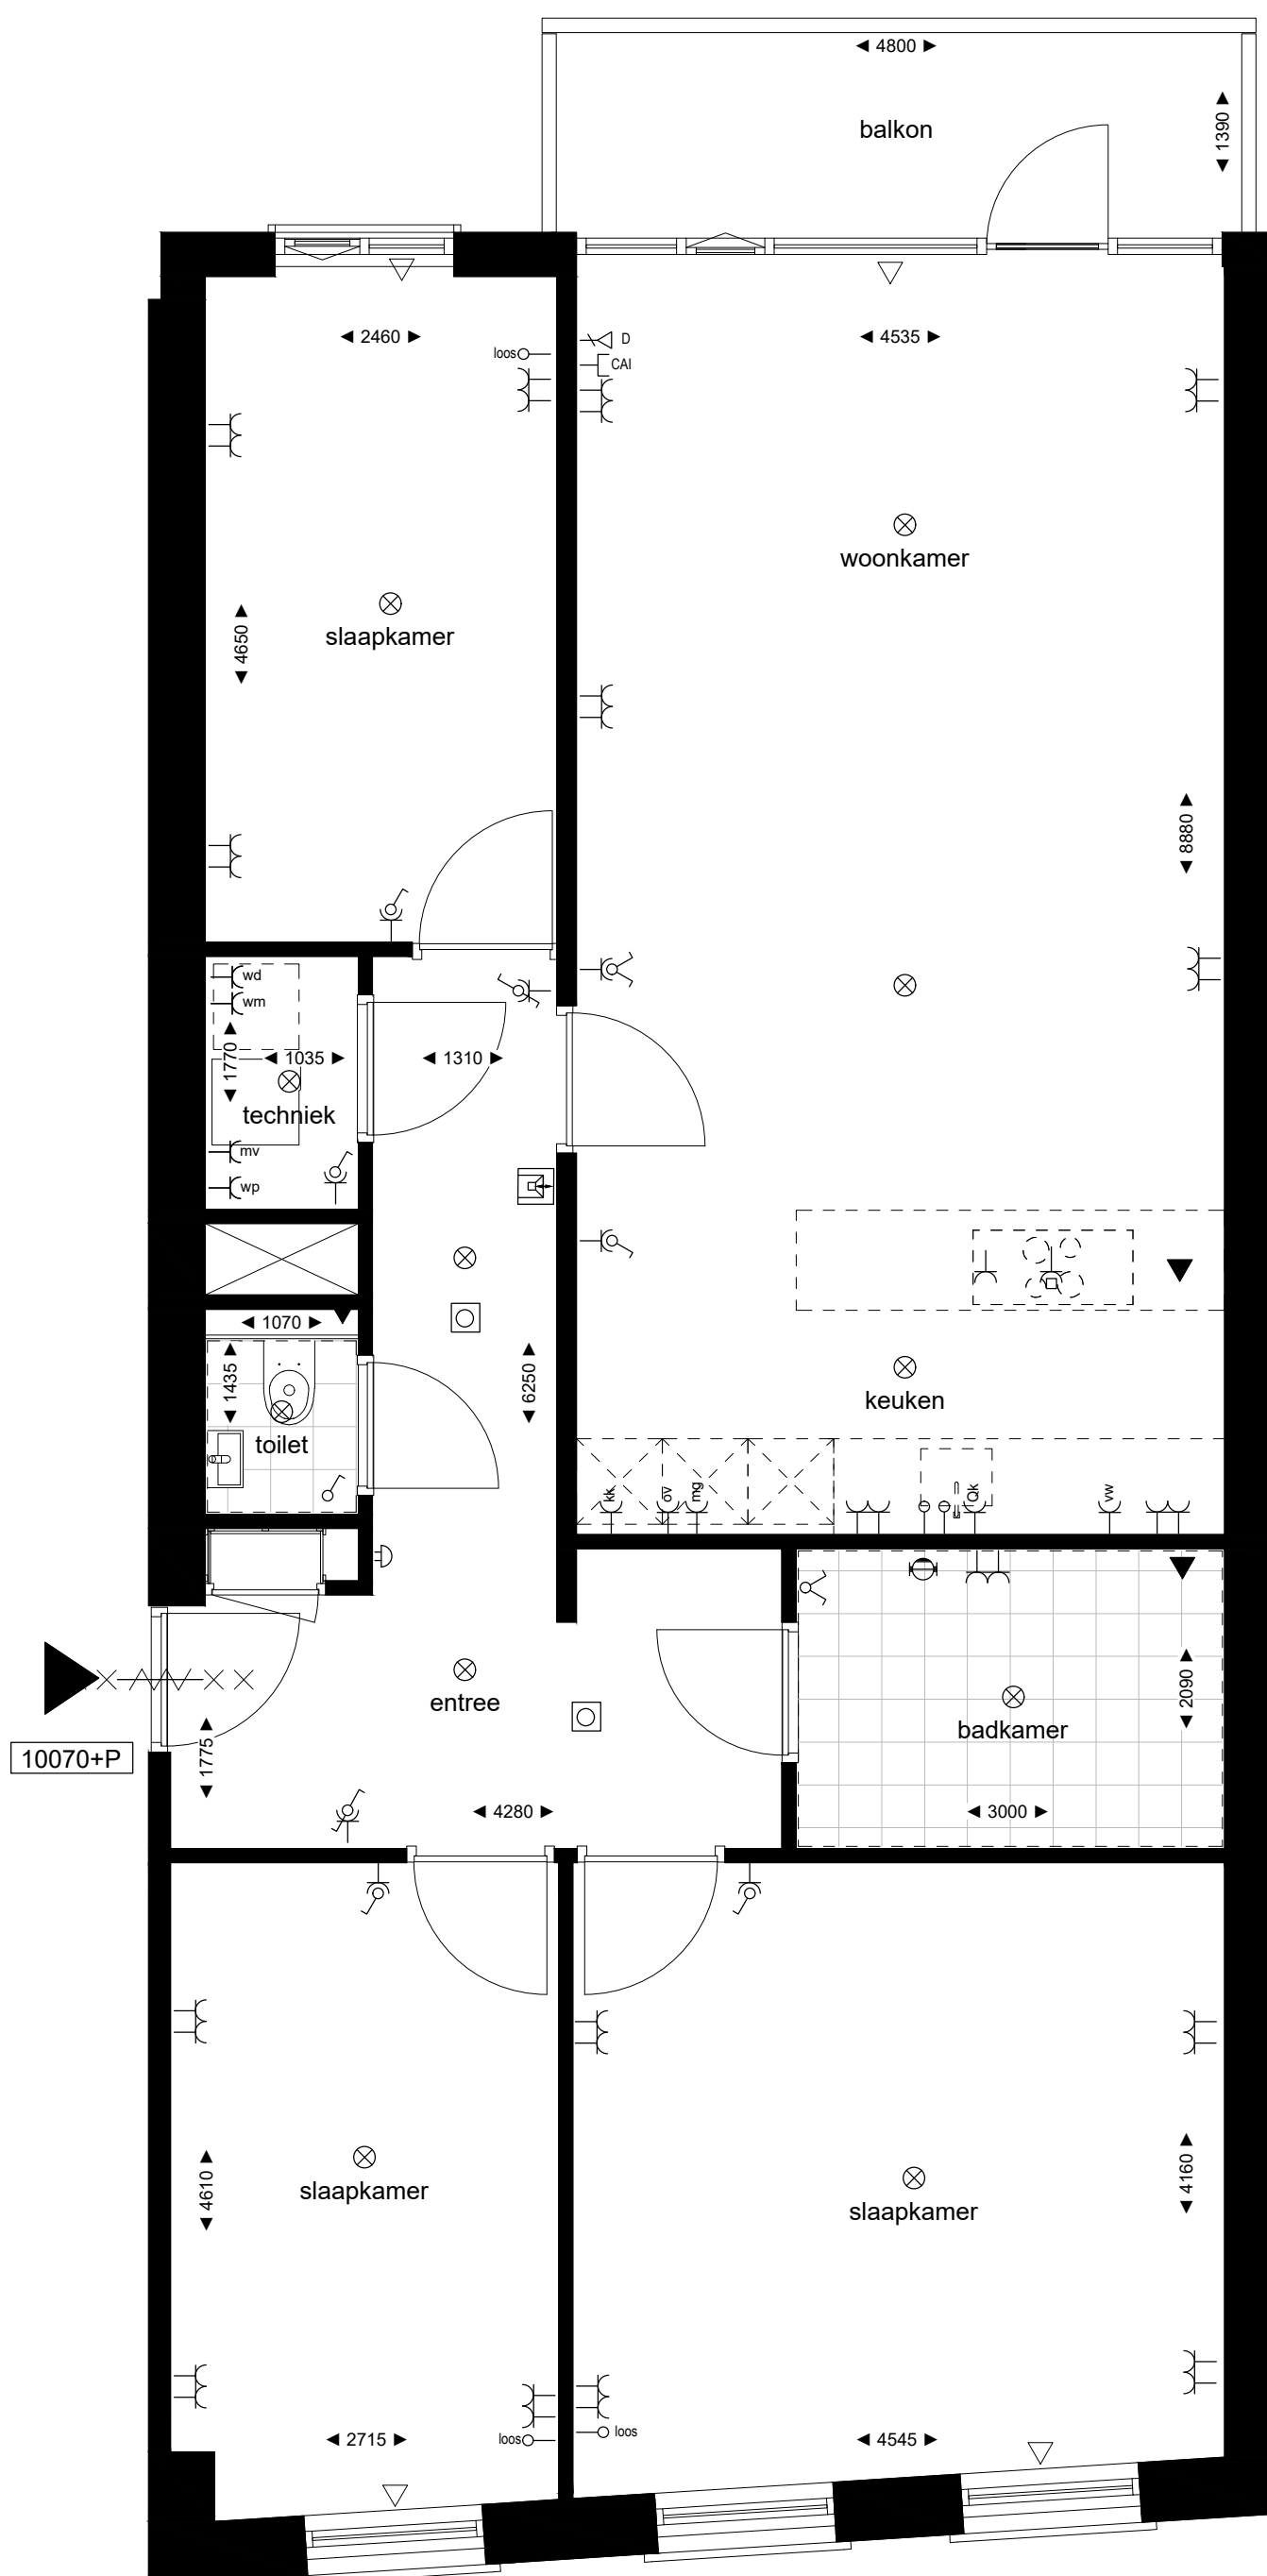

14

LIGGING
3e verdieping

WOONOPP.
circa 112m²

KAMERS
4

BUITENRUIMTE
circa 7m²

0 1m 2m 3m 4m 5m 6m 7m

schaal 1:50

ALLE MAAT- EN OPPERVLAKTE AANDUIDINGEN EN INSTALLATIE-ONDERDELEN ZIJN INDICATIEF. DEZE TEKENINGEN GEEFT EEN ZO'N REALISTISCH MOGELIJKE INDRUK VAN UW TOEKOMSTIGE WONING ECHTER HIER KUNNEN GEEN RECHTEN AAN WORDEN ONTLEEND. DEZE TEKENING IS GEEN CONTRACTSTUK C 2022.