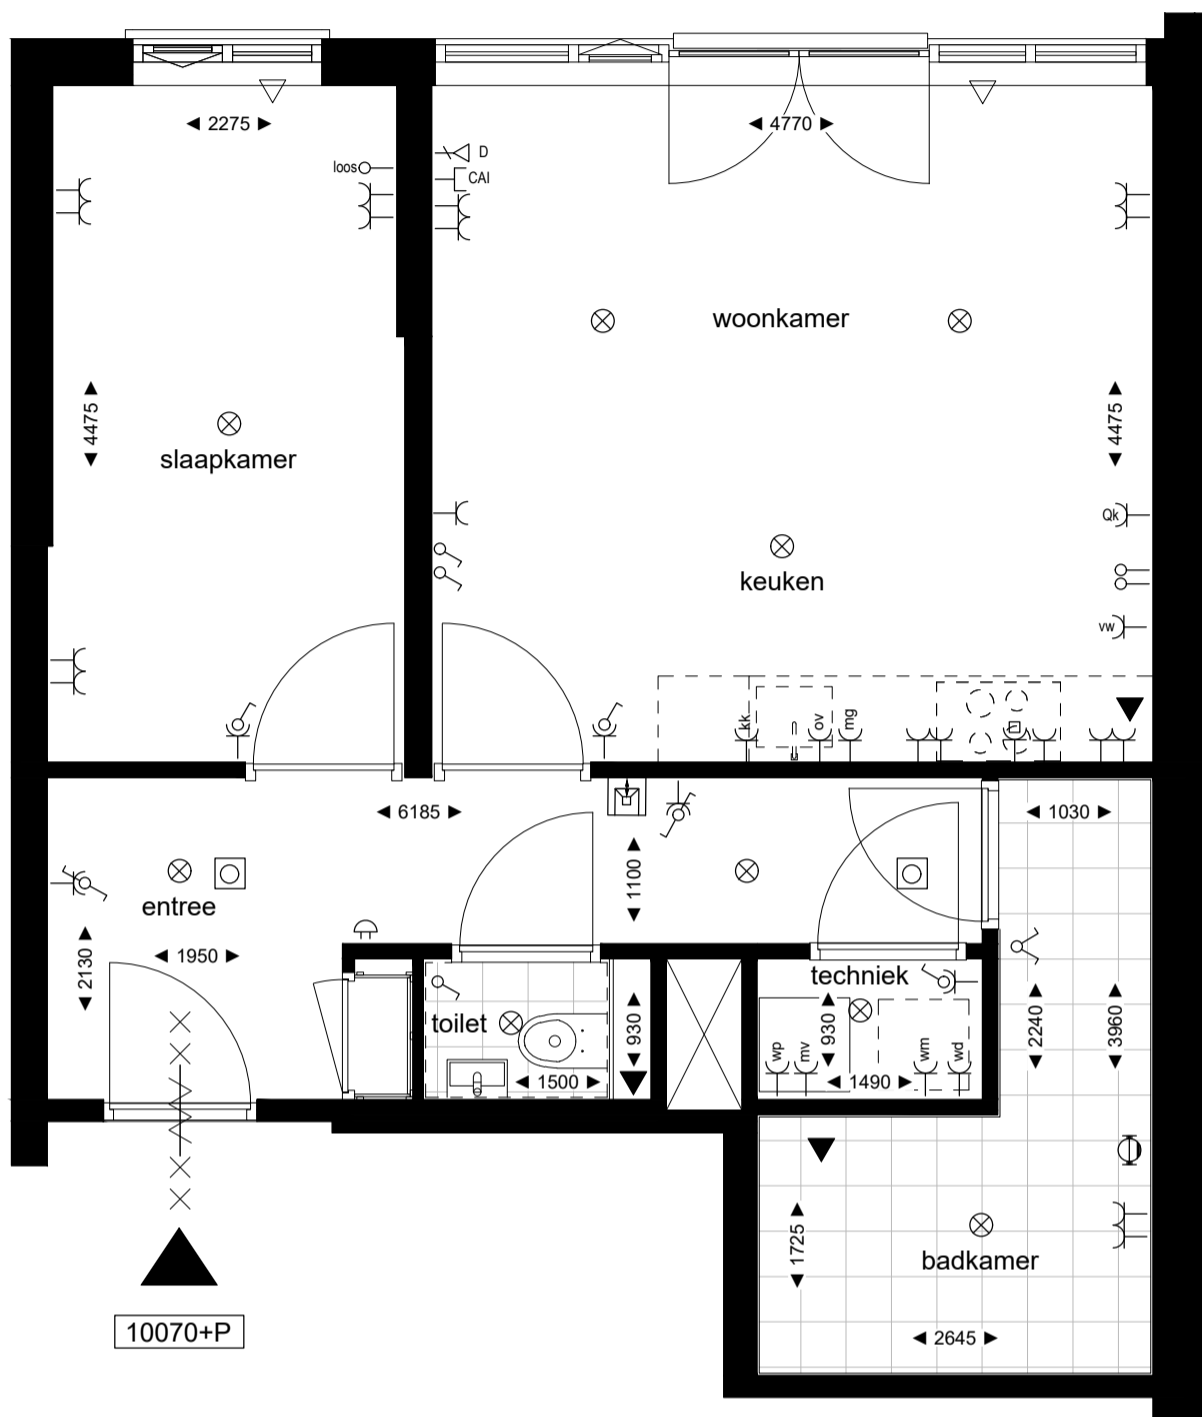

13

LIGGING
3e verdieping
WOONOPP.
circa 51m²
KAMERS
2

0 1m 2m 3m 4m 5m 6m 7m

schaal 1:50

ALLE MAAT- EN OPPERVLAKTE AANDUIDINGEN EN INSTALLATIE-ONDERDELEN ZIJN INDICATIEF. DEZE TEKENINGEN GEEFT EEN ZO'N REALISTISCH MOGELIJKE INDRUK VAN UW TOEKOMSTIGE WONING ECHTER HIER KUNNEN GEEN RECHTEN AAN WORDEN ONTLEEND. DEZE TEKENING IS GEEN CONTRACTSTUK C 2022.