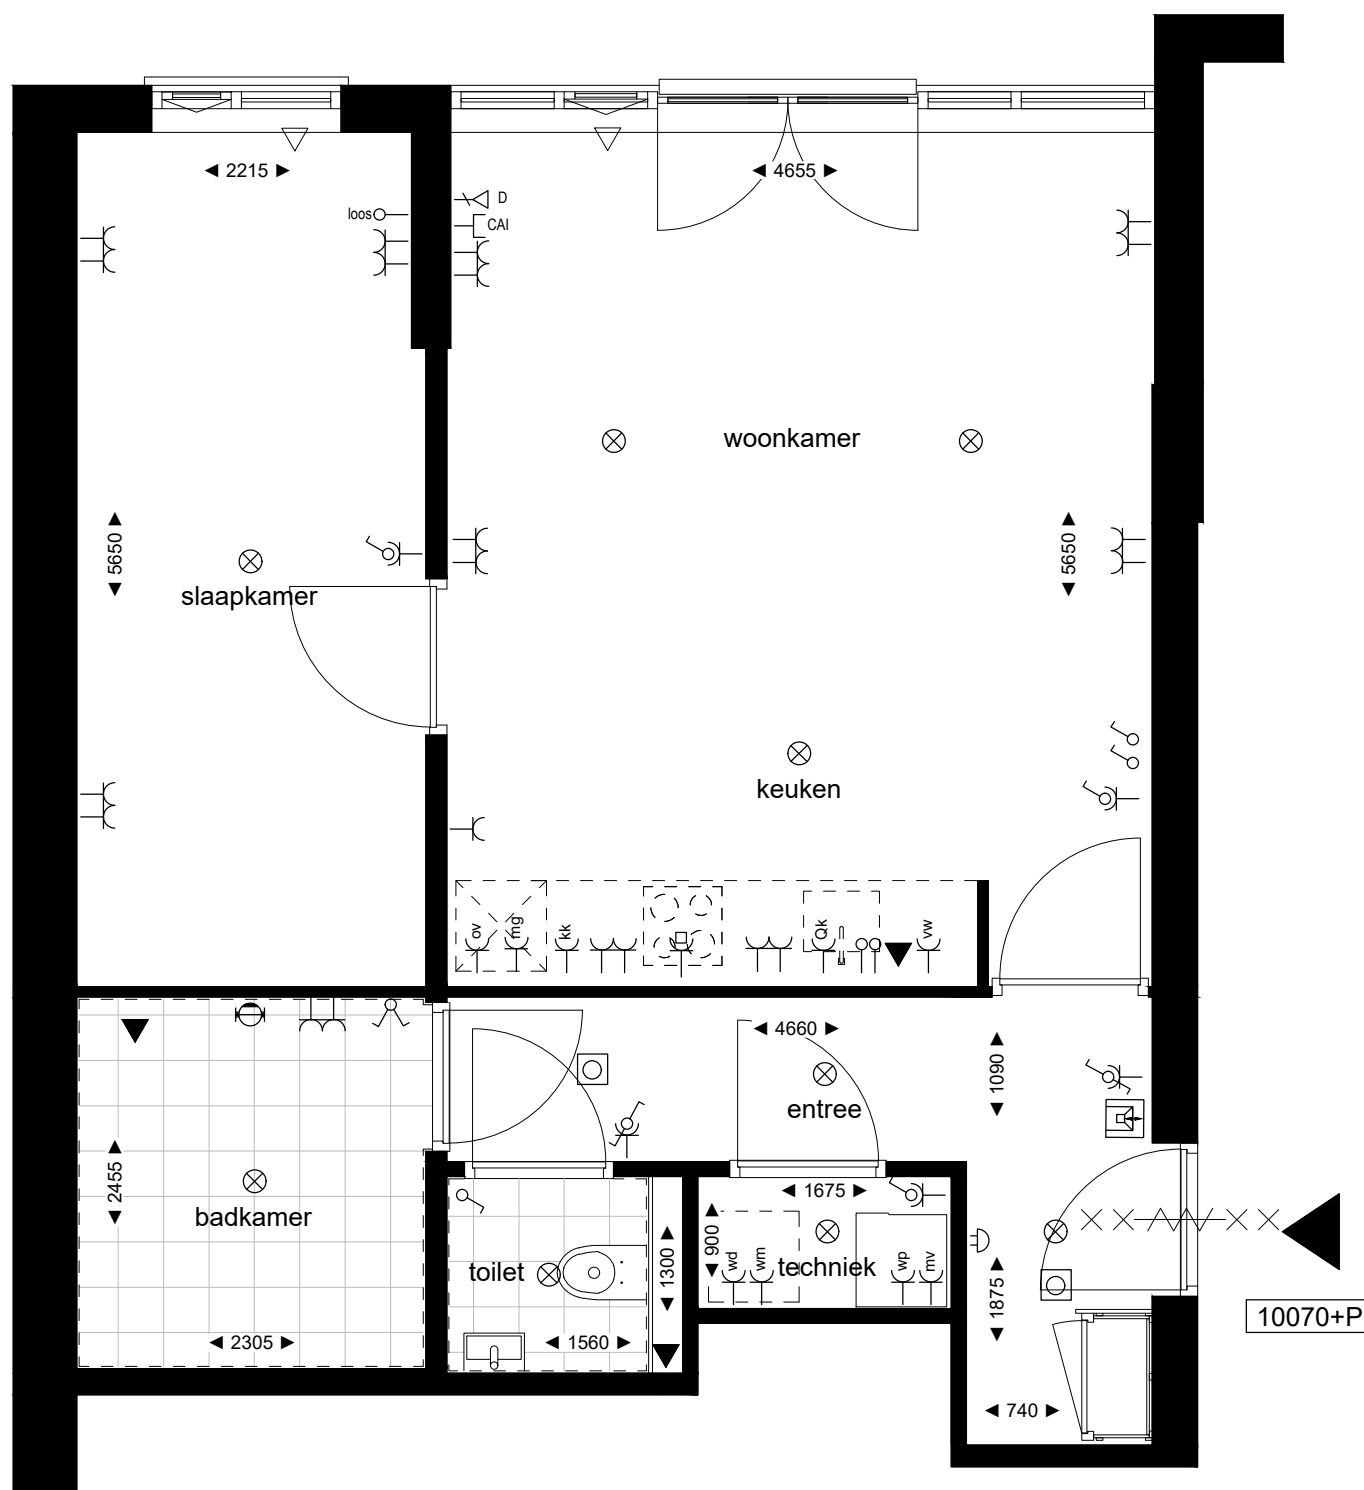

# 12

LIGGING  
3e verdieping  
WOONOPP.  
circa 56m<sup>2</sup>  
KAMERS  
2

0 1m 2m 3m 4m 5m 6m 7m

schaal 1:50