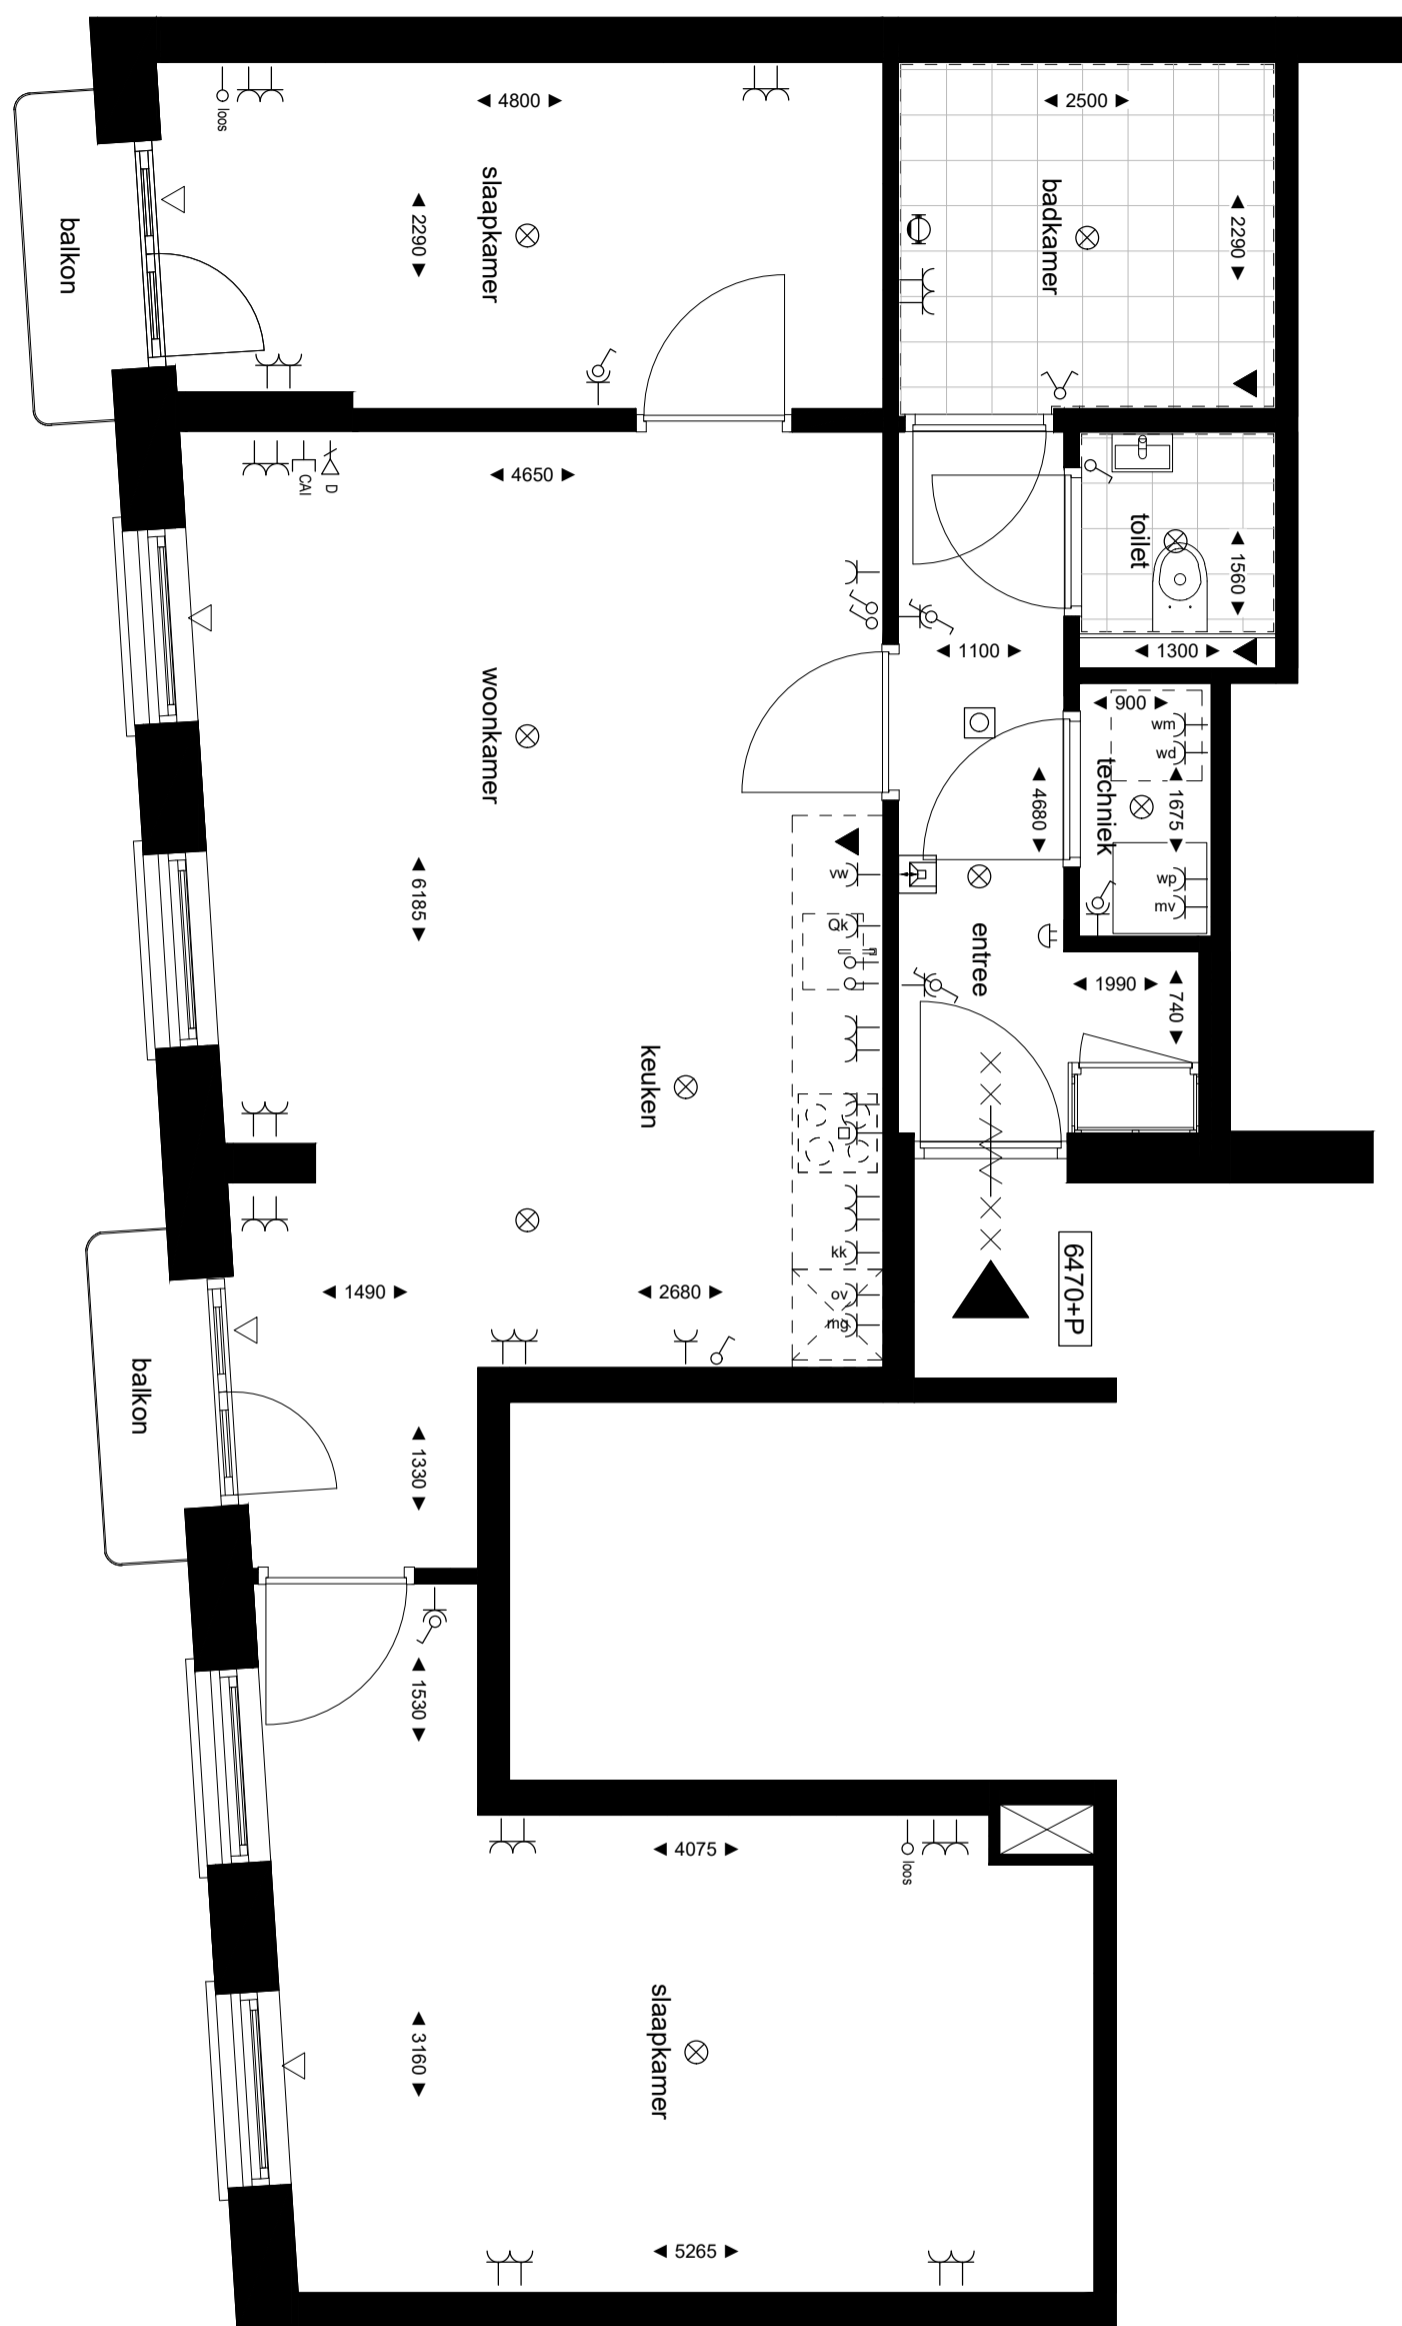

11

LIGGING  
2e verdieping

WOONOPP.  
circa 77m<sup>2</sup>

KAMERS  
3

0 1m 2m 3m 4m 5m 6m 7m

schaal 1:50

ALLE MAAT- EN OPPERVLAKTE AANDUIDINGEN EN INSTALLATIE-ONDERDELEN ZIJN INDICATIEF. DEZE TEKENINGEN GEEFT EEN ZO'N REALISTISCH MOGELIJKE INDRUK VAN UW TOEKOMSTIGE WONING ECHTER HIER KUNNEN GEEN RECHTEN AAN WORDEN ONTLEEND. DEZE TEKENING IS GEEN CONTRACTSTUK C 2022.