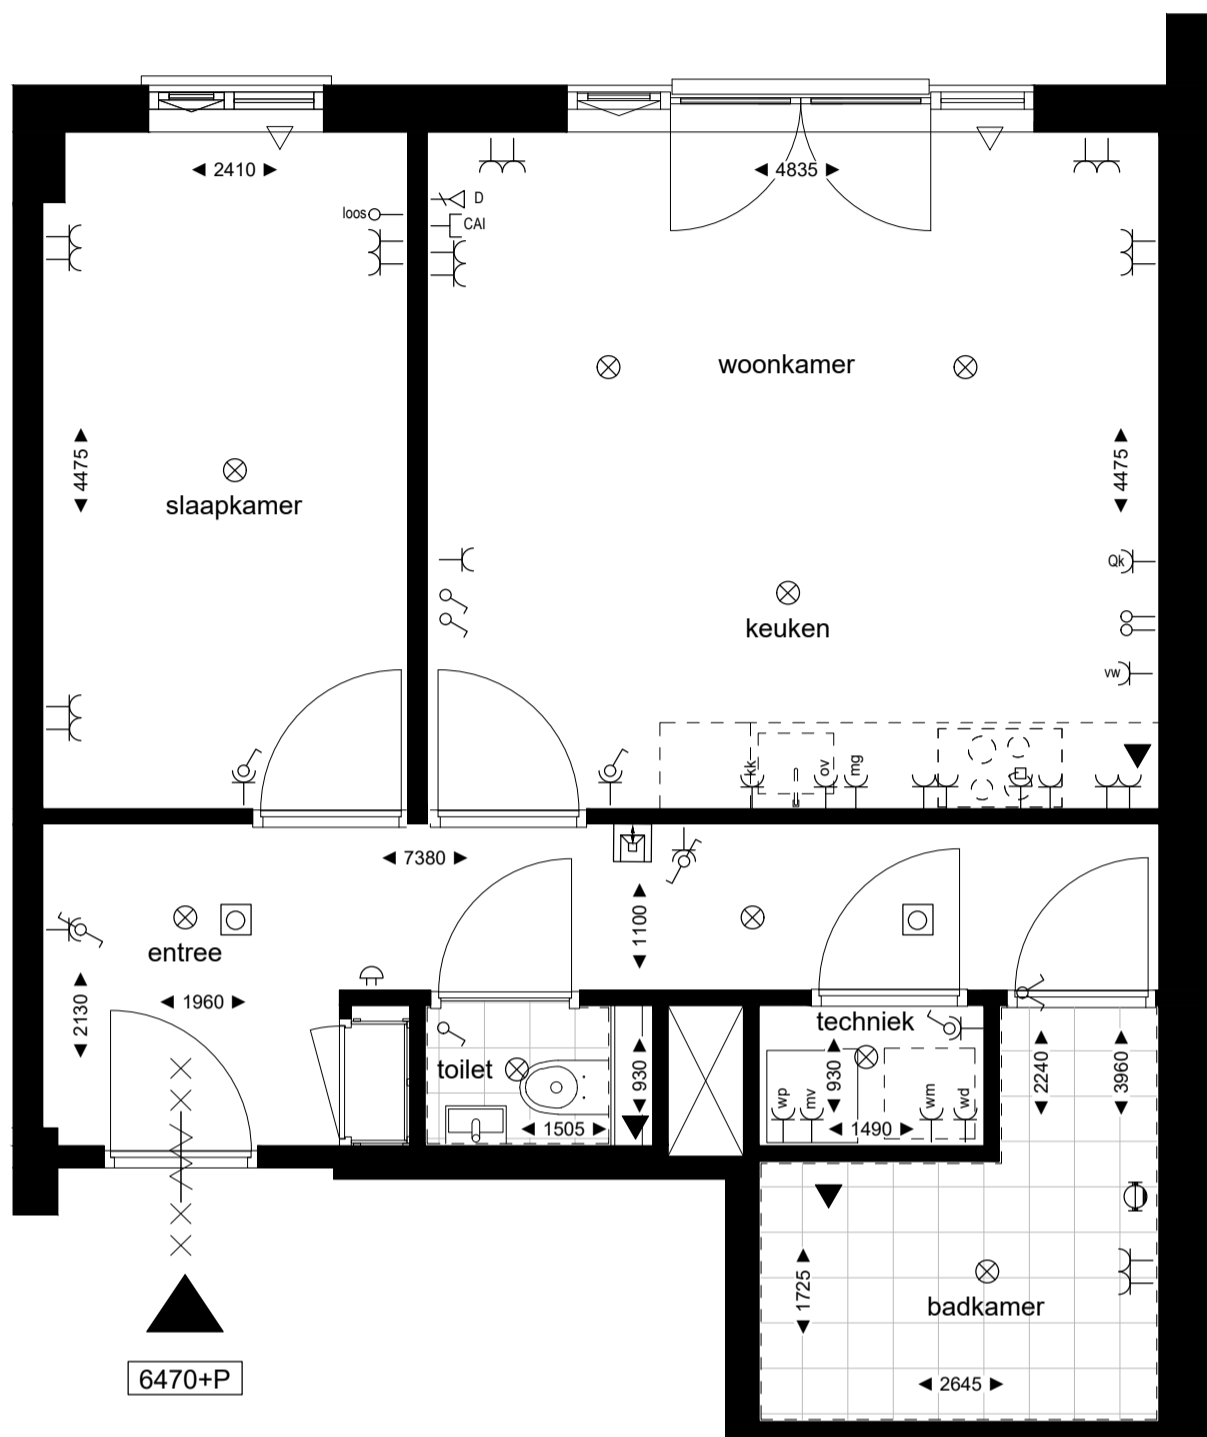

09

LIGGING
2e verdieping

WOONOPP.
circa 51m²

KAMERS
2

0 1m 2m 3m 4m 5m 6m 7m

schaal 1:50

ALLE MAAT- EN OPPERVLAKTE AANDUIDINGEN EN INSTALLATIE-ONDERDELEN ZIJN INDICATIEF. DEZE TEKENINGEN GEEFT EEN ZO'N REALISTISCH MOGELIJKE INDRUK VAN UW TOEKOMSTIGE WONING ECHTER HIER KUNNEN GEEN RECHTEN AAN WORDEN ONTLEEND. DEZE TEKENING IS GEEN CONTRACTSTUK C 2022.