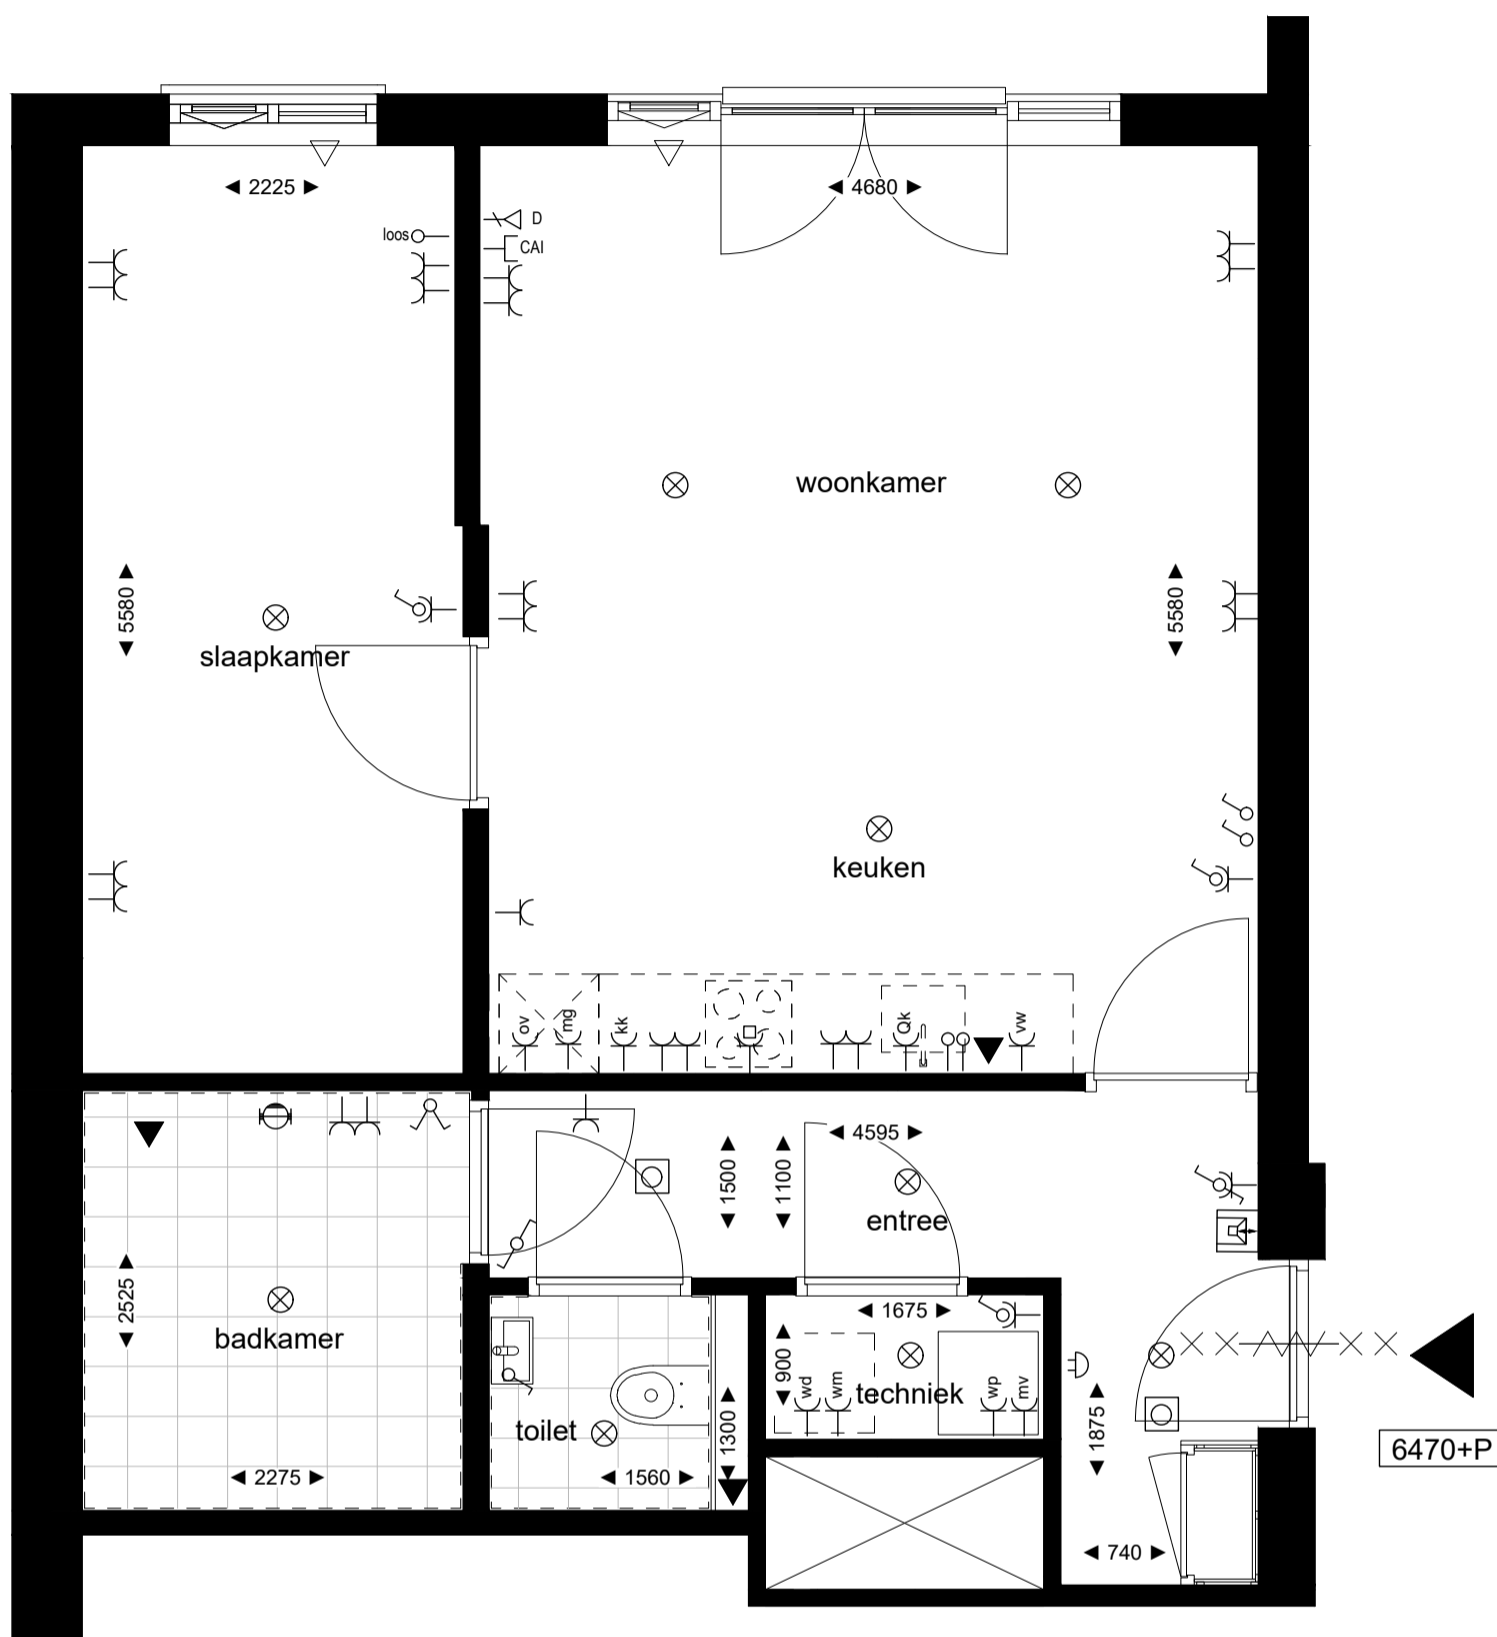

# 08

LIGGING  
2e verdieping

WOONOPP.  
circa 55m<sup>2</sup>

KAMERS  
2

0 1m 2m 3m 4m 5m 6m 7m

schaal 1:50