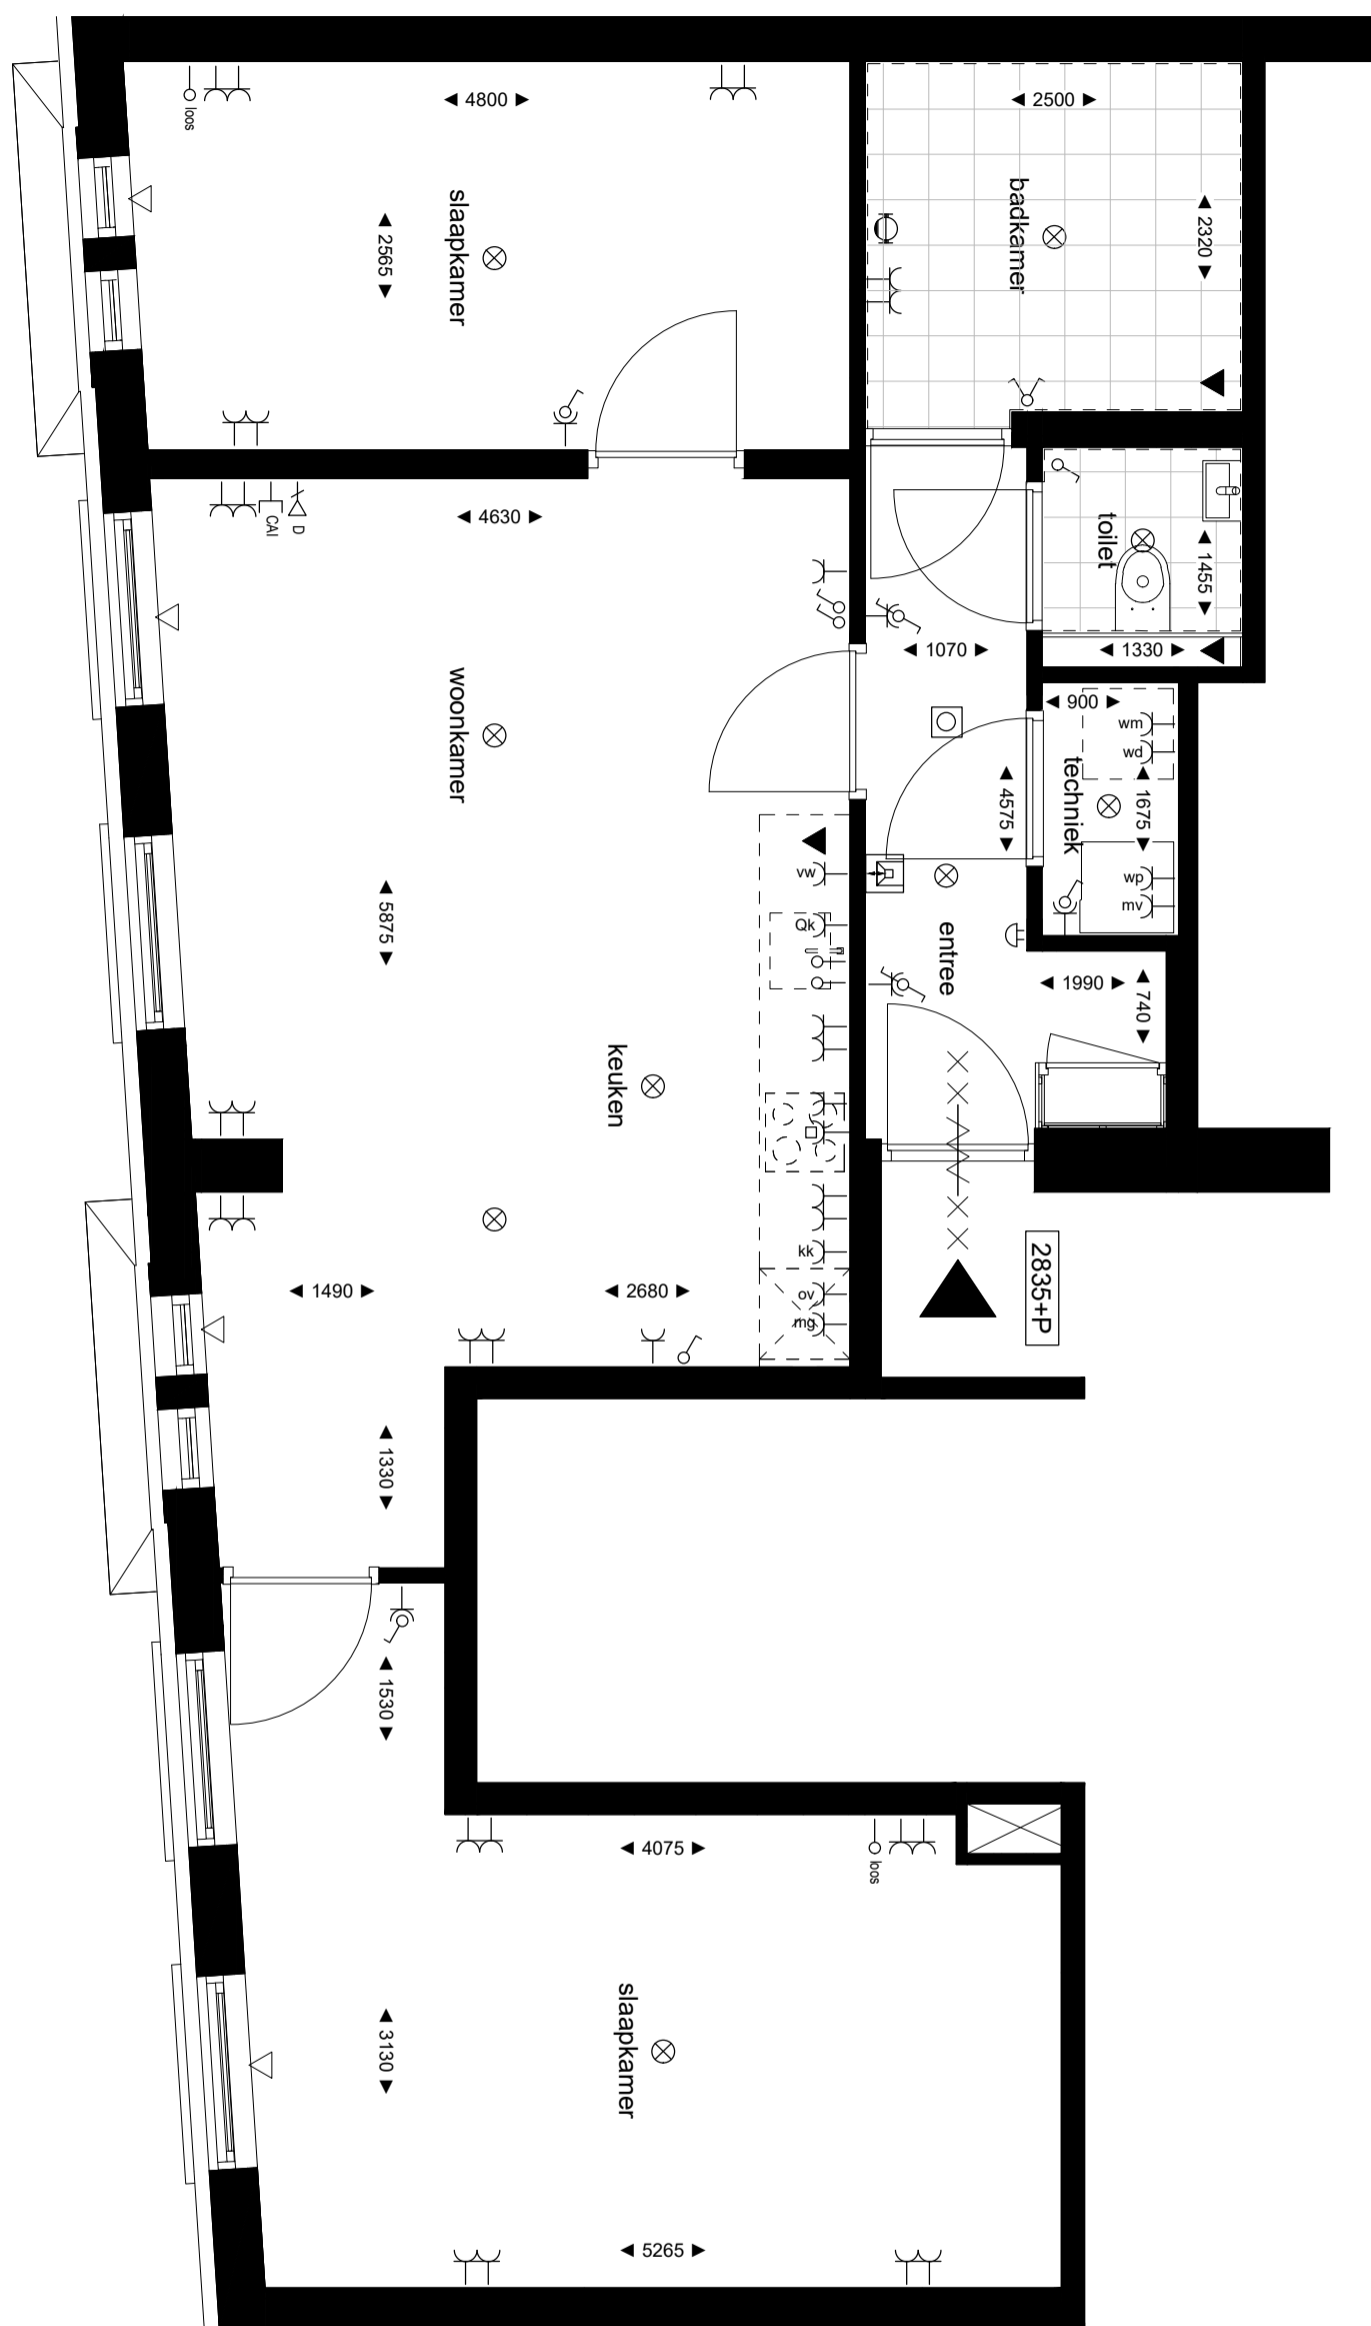

# 07

LIGGING  
1e verdieping

WOONOPP.  
circa 76m<sup>2</sup>

KAMERS  
3

0 1m 2m 3m 4m 5m 6m 7m

schaal 1:50

ALLE MAAT- EN OPPERVLAKTE AANDUIDINGEN EN INSTALLATIE-ONDERDELEN ZIJN INDICATIEF. DEZE TEKENINGEN GEEFT EEN ZO'N REALISTISCH MOGELIJKE INDRUK VAN UW TOEKOMSTIGE WONING ECHTER HIER KUNNEN GEEN RECHTEN AAN WORDEN ONTLEEND. DEZE TEKENING IS GEEN CONTRACTSTUK C 2022.