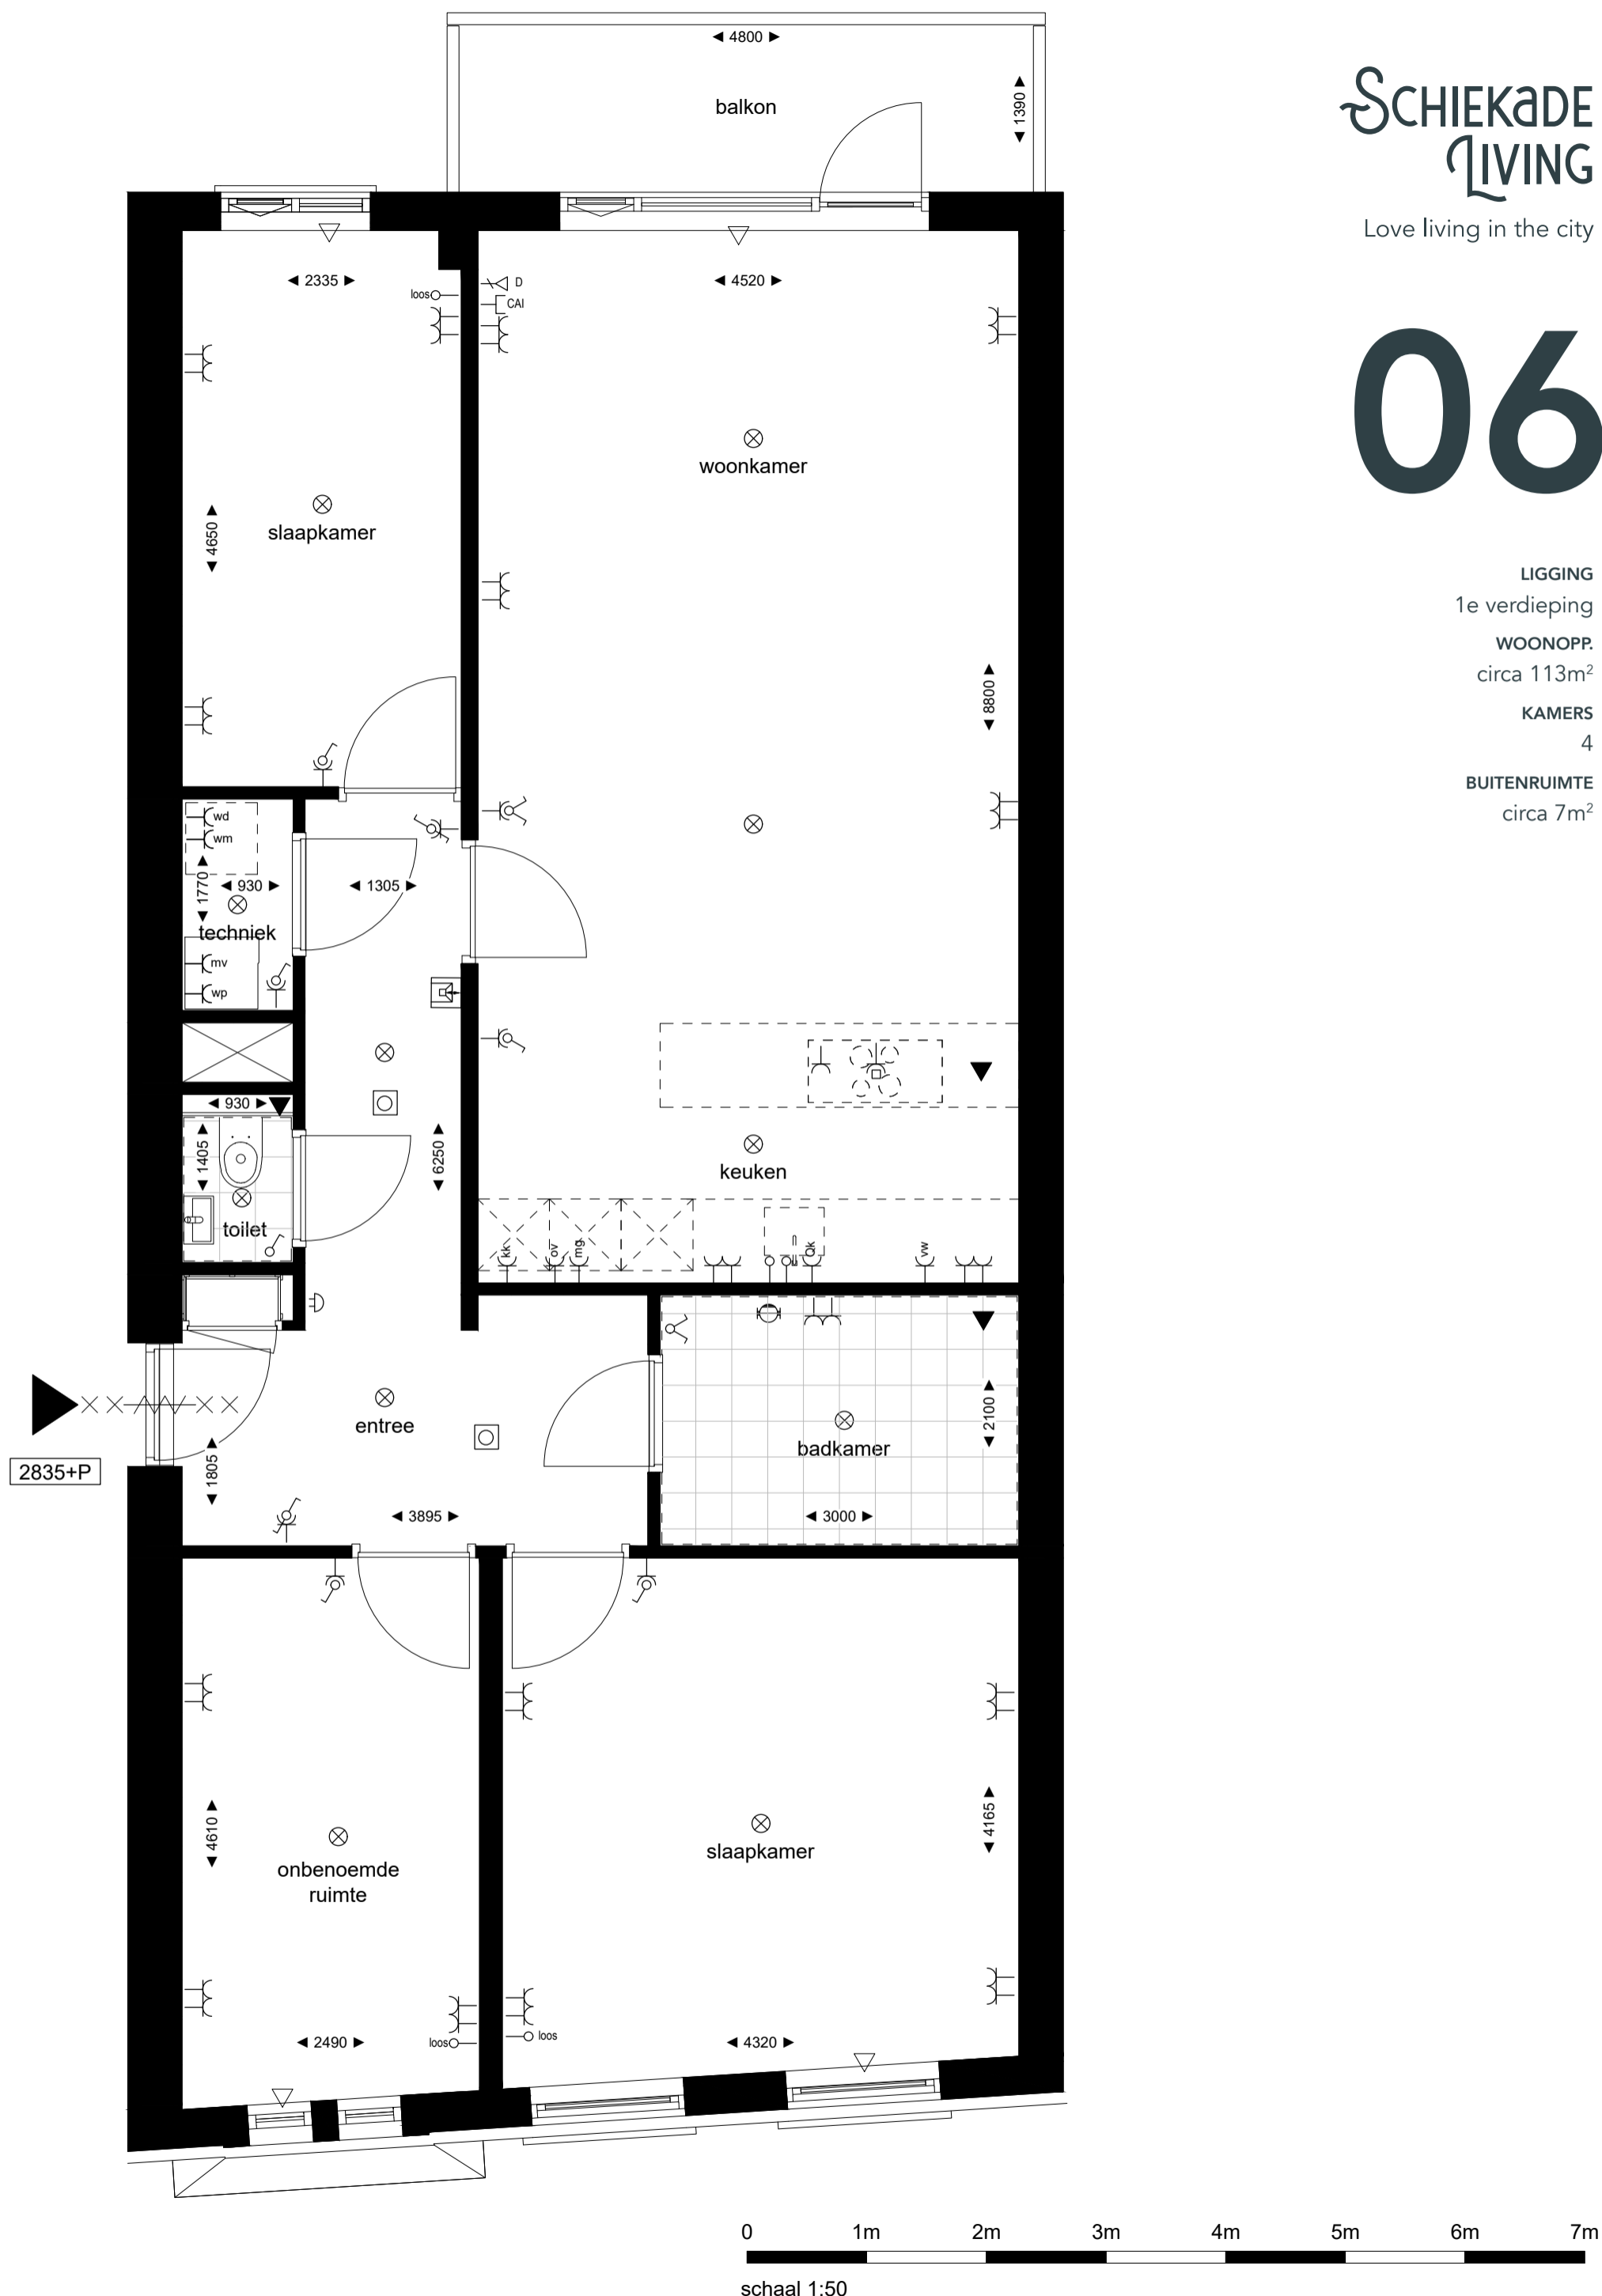

06

LIGGING
1e verdieping

WOONOPP.
circa 113m²

KAMERS
4

BUITENRUIMTE
circa 7m²

schaal 1:50

ALLE MAAT- EN OPPERVLAKTE AANDUIDINGEN EN INSTALLATIE-ONDERDELEN ZIJN INDICATIEF. DEZE TEKENINGEN GEEFT EEN ZO'N REALISTISCH MOGELIJKE INDRUK VAN UW TOEKOMSTIGE WONING ECHTER HIER KUNNEN GEEN RECHTEN AAN WORDEN ONTLEEND. DEZE TEKENING IS GEEN CONTRACTSTUK C 2022.