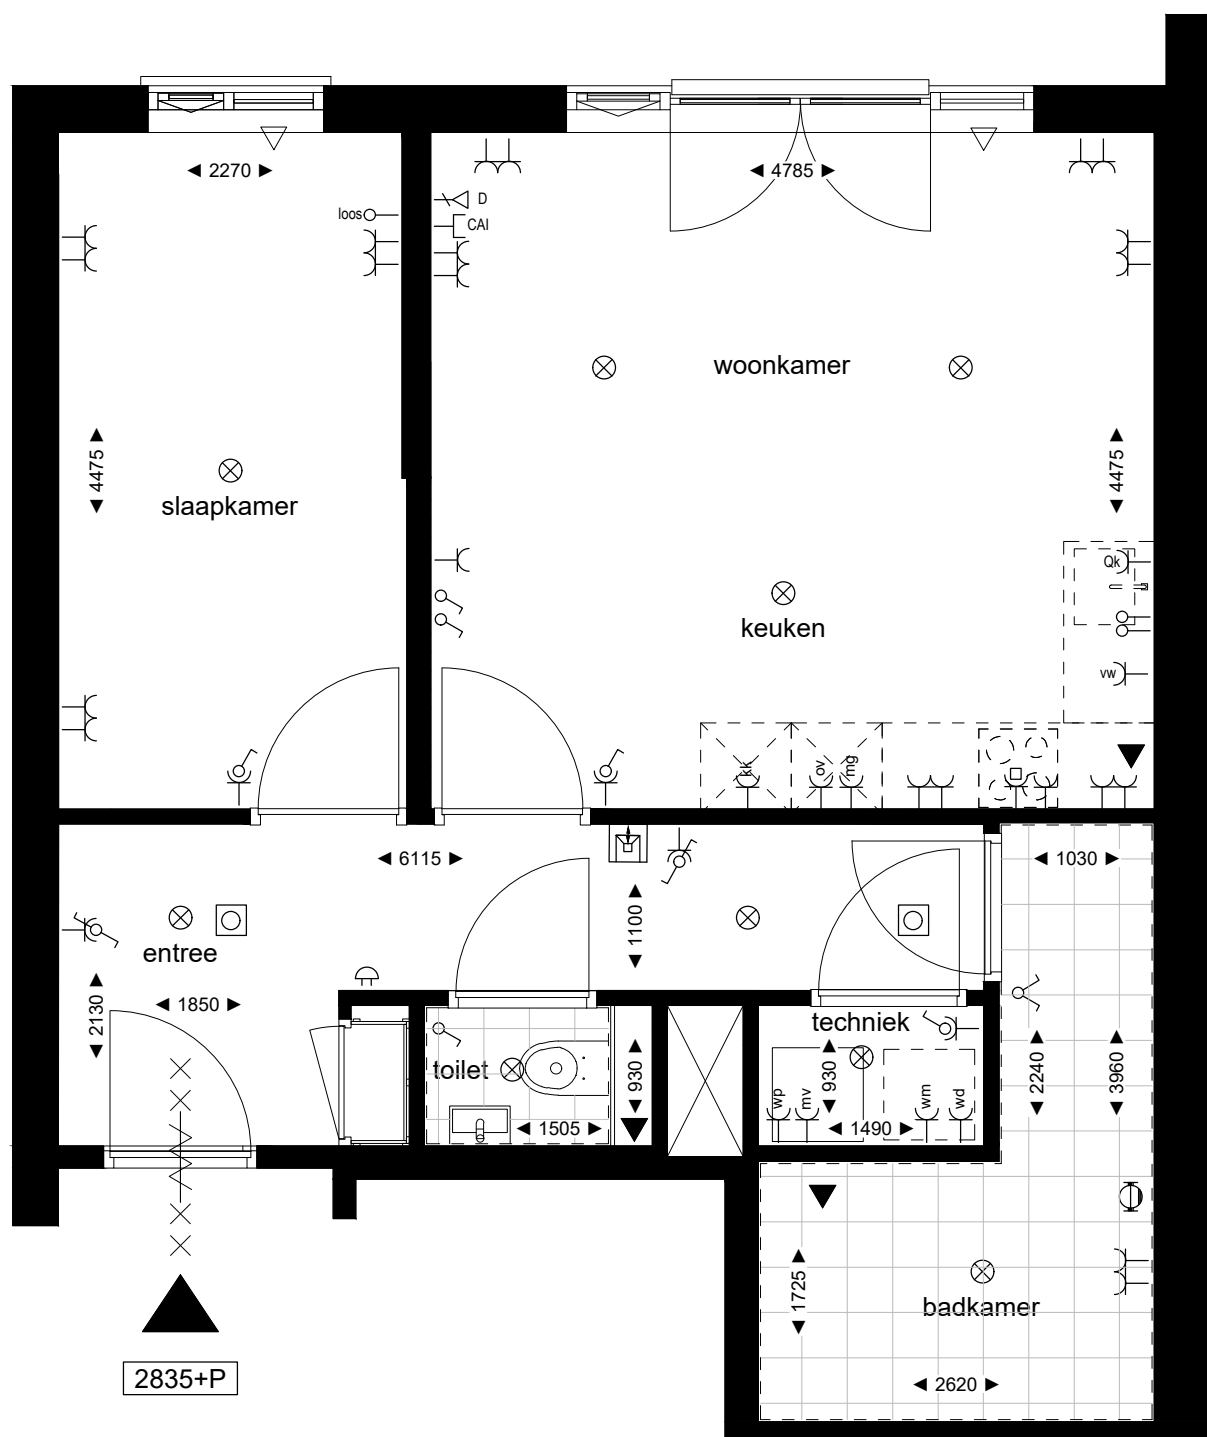

05

LIGGING
1e verdieping
WOONOPP.
circa 50m²
KAMERS
2

0 1m 2m 3m 4m 5m 6m 7m

schaal 1:50