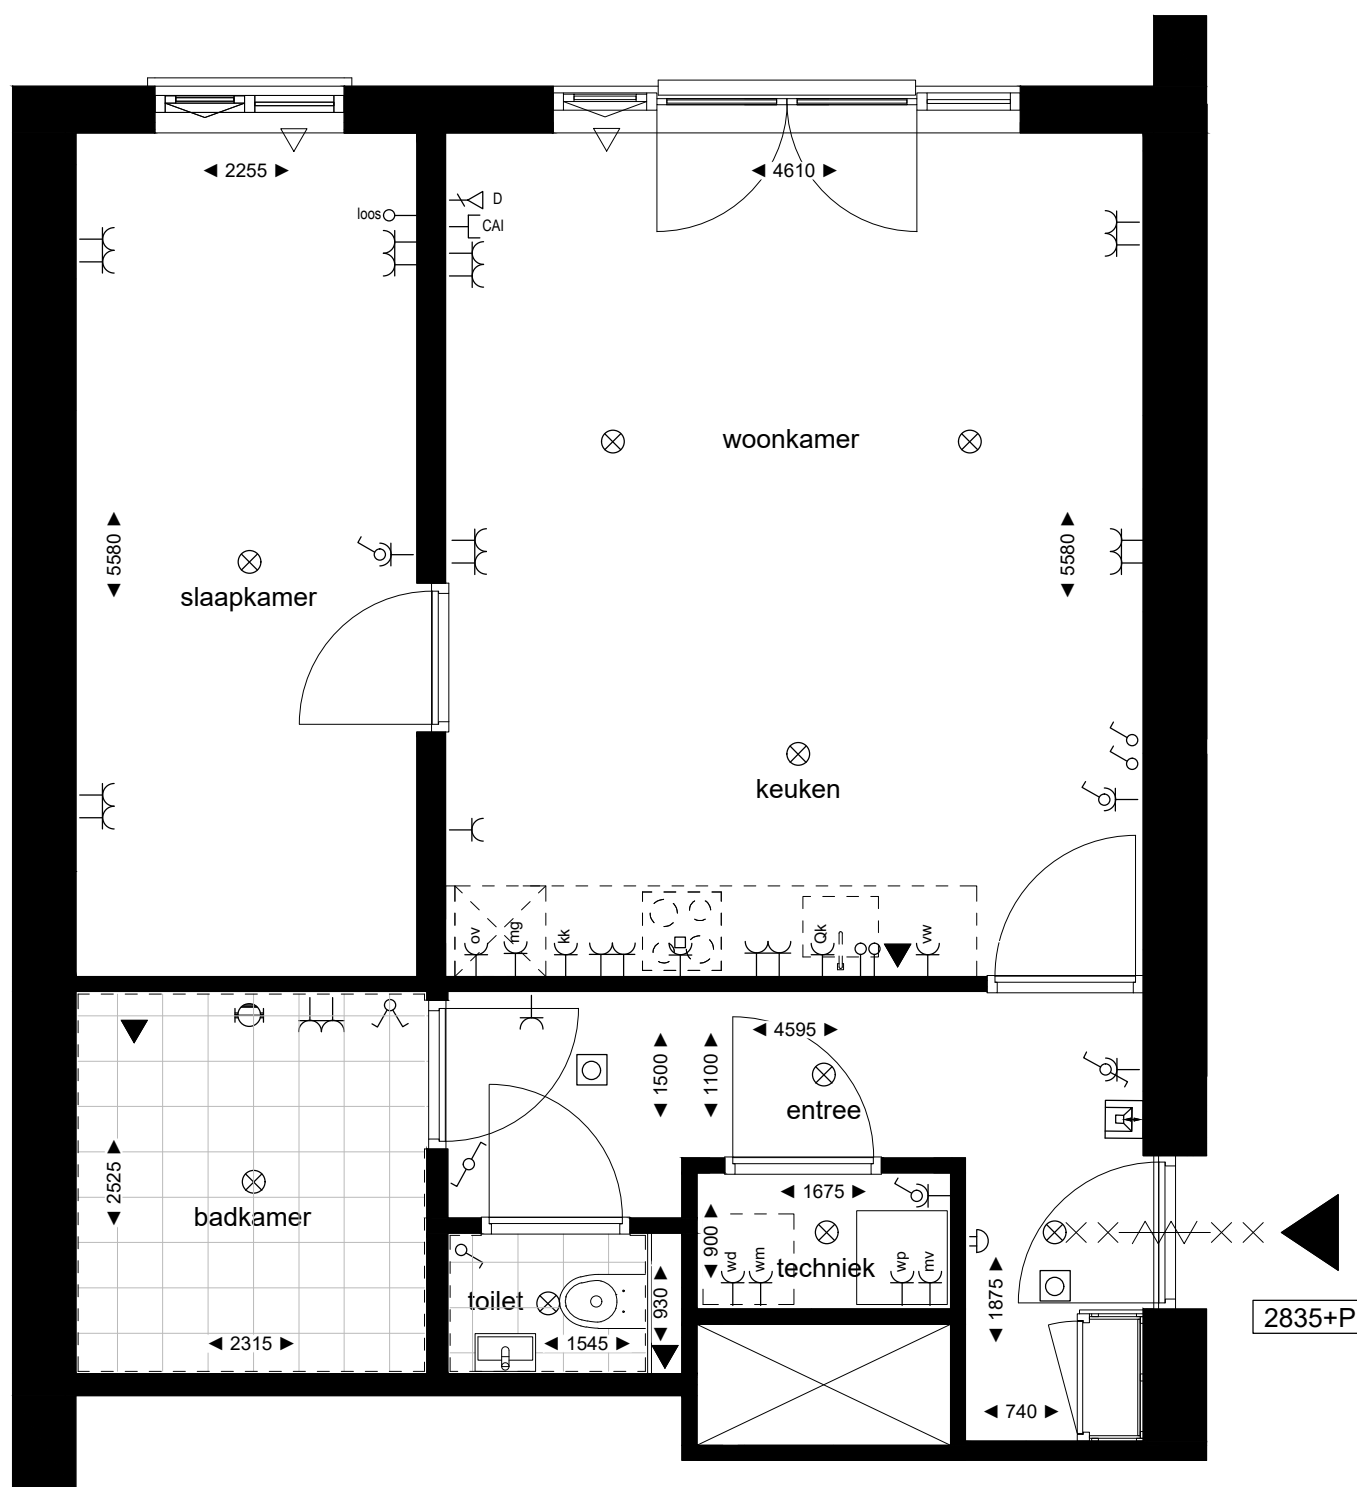

# 04

LIGGING  
1e verdieping  
WOONOPP.  
circa 55m<sup>2</sup>  
KAMERS  
2

0 1m 2m 3m 4m 5m 6m 7m

schaal 1:50

ALLE MAAT- EN OPPERVLAKTE AANDUIDINGEN EN INSTALLATIE-ONDERDELEN ZIJN INDICATIEF. DEZE TEKENINGEN GEEFT EEN ZO'N REALISTISCH MOGELIJKE INDRUK VAN UW TOEKOMSTIGE WONING ECHTER HIER KUNNEN GEEN RECHTEN AAN WORDEN ONTLEEND. DEZE TEKENING IS GEEN CONTRACTSTUK C 2022.