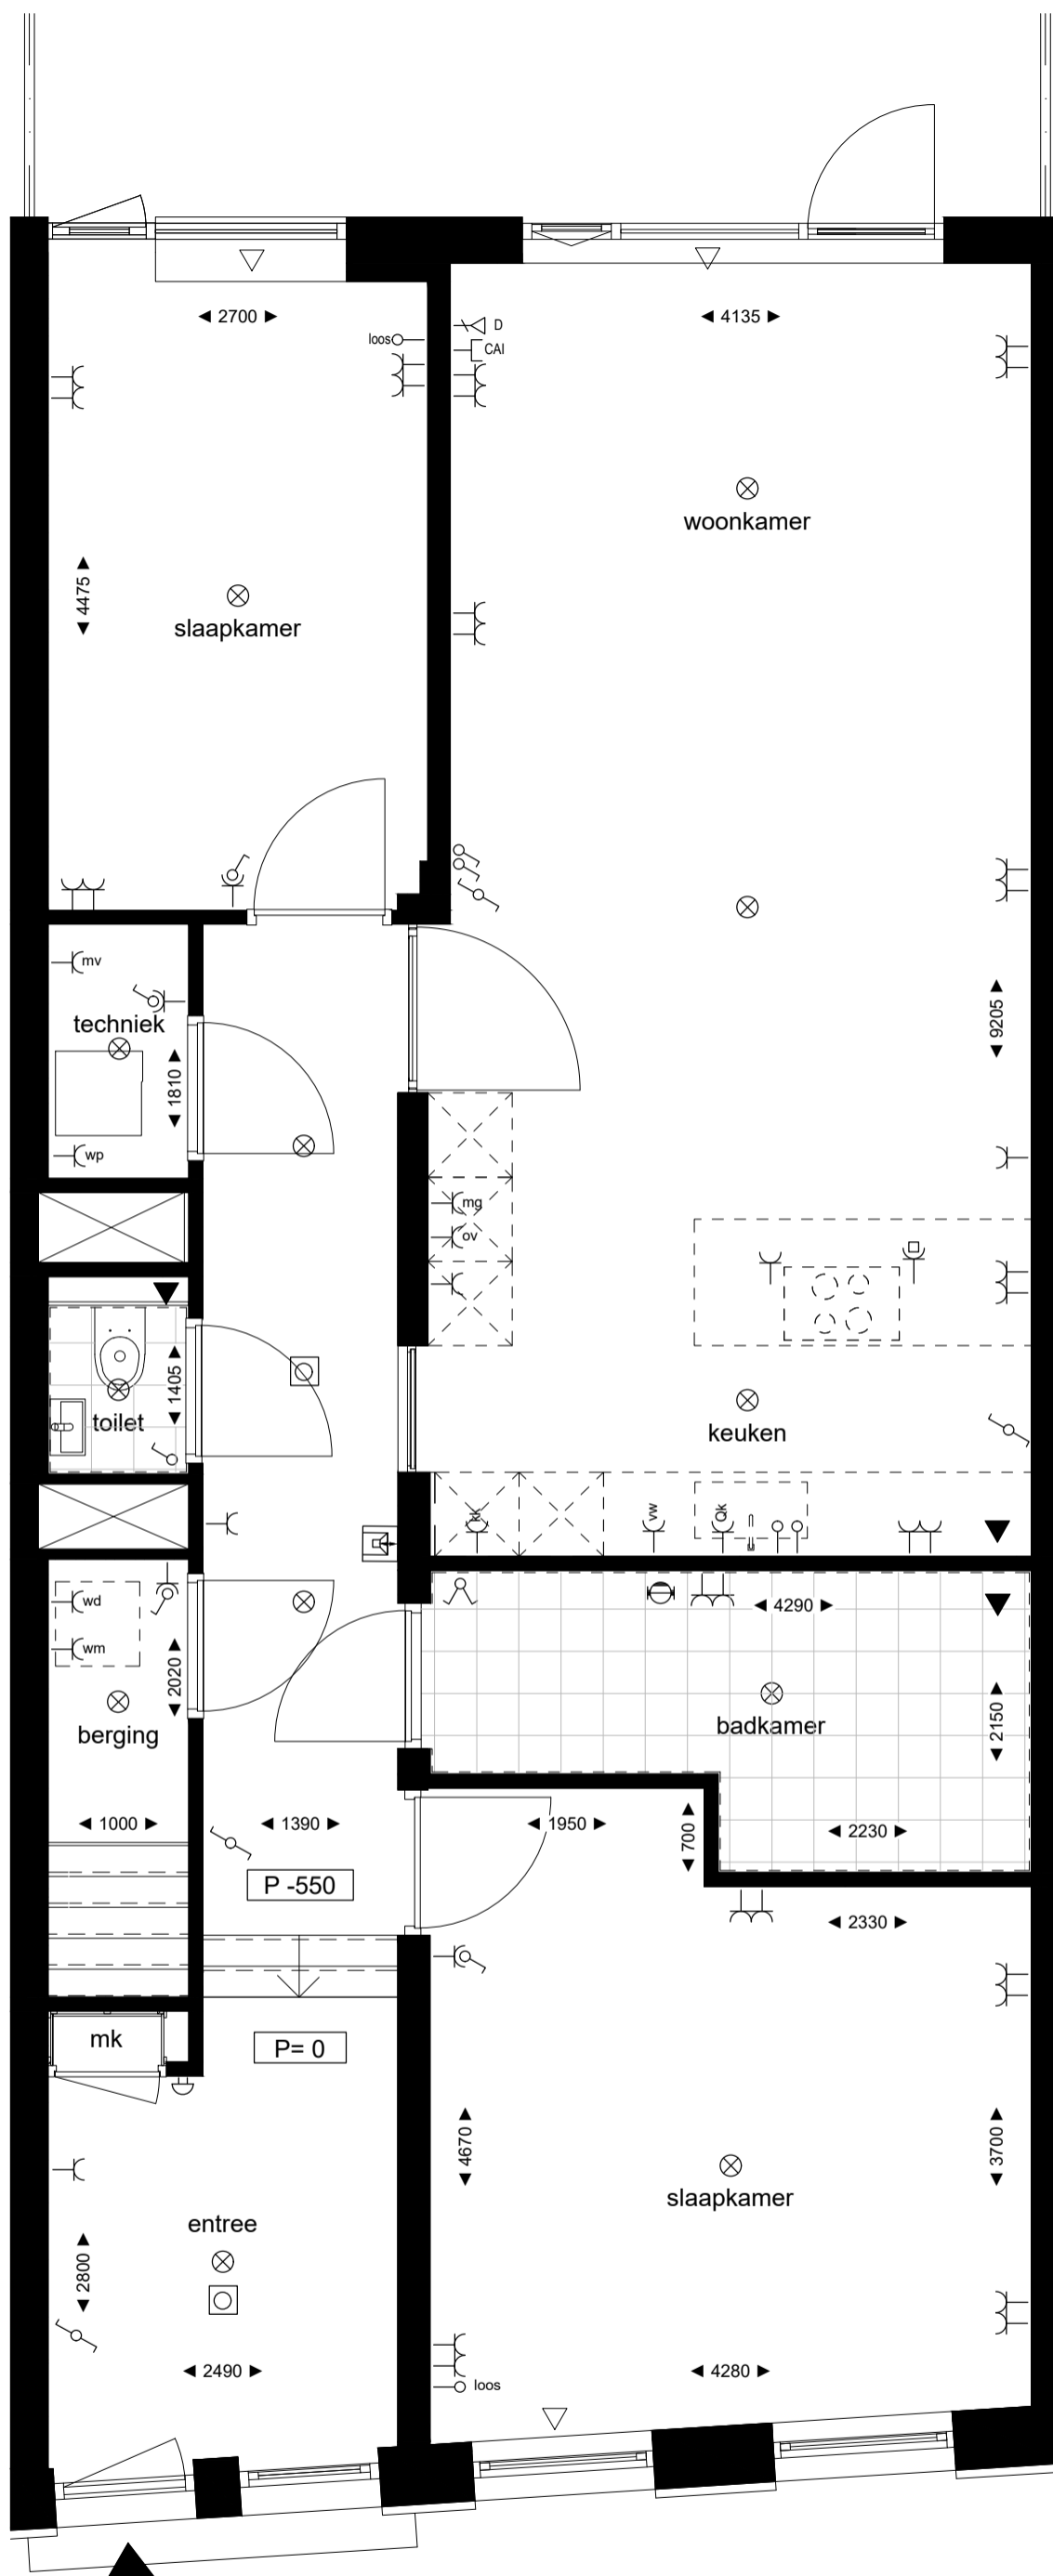

03

LIGGING

Begane grond

WOONOPP.

circa 109m²

KAMERS

3

BUITENRUIMTE

circa 69m²

0 1m 2m 3m 4m 5m 6m 7m

schaal 1:50

ALLE MAAT- EN OPPERVLAKTE AANDUIDINGEN EN INSTALLATIE-ONDERDELEN ZIJN INDICATIEF. DEZE TEKENINGEN GEEFT EEN ZO'N REALISTISCH MOGELIJKE INDRUK VAN UW TOEKOMSTIGE WONING ECHTER HIER KUNNEN GEEN RECHTEN AAN WORDEN ONTLEEND. DEZE TEKENING IS GEEN CONTRACTSTUK C 2022.