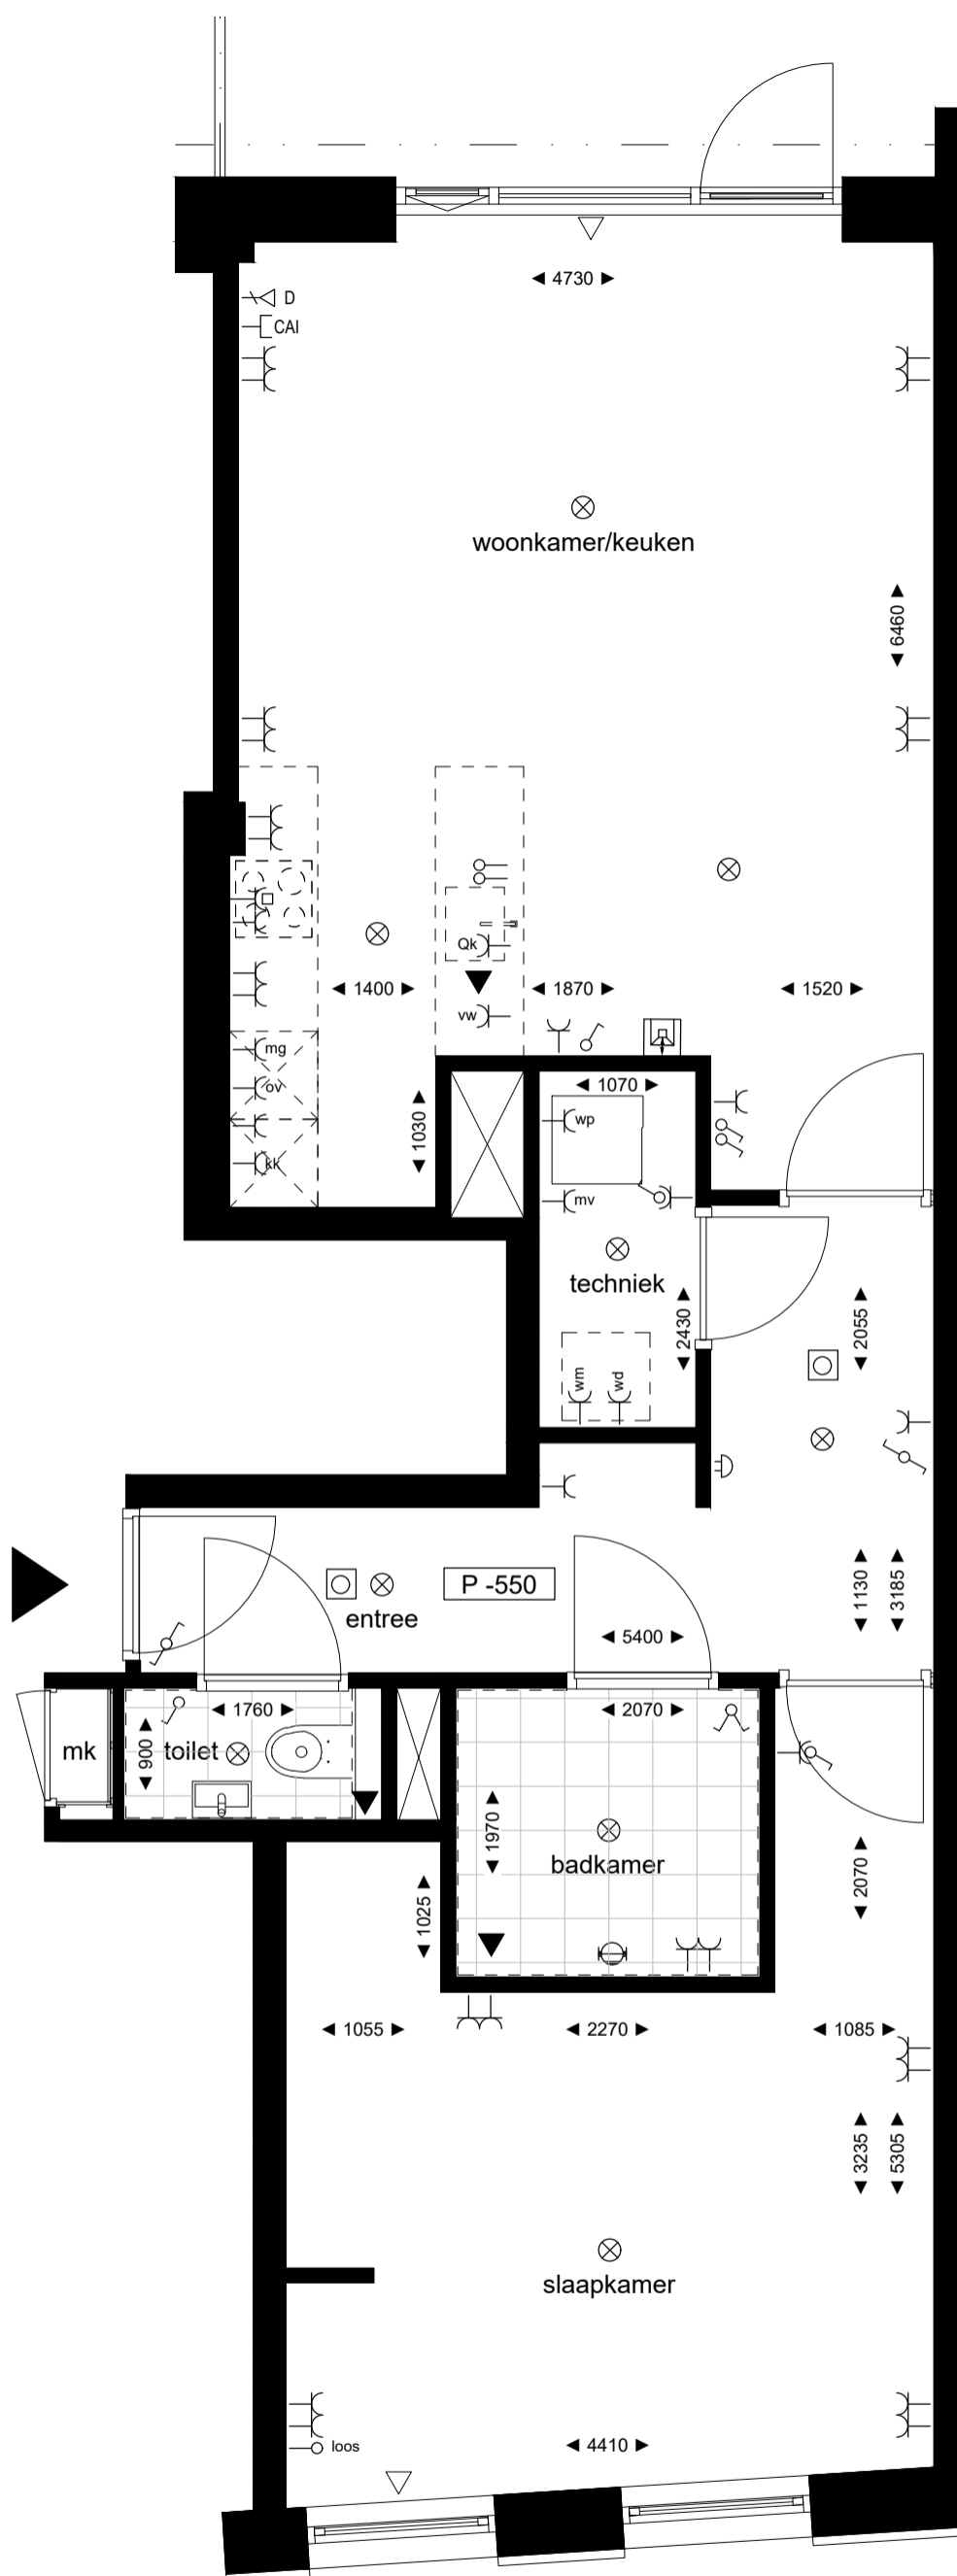

02

LIGGING

Begane grond

WOONOPP.

circa 69m²

KAMERS

2

BUITENRUIMTE

circa 38m²

schaal 1:50

ALLE MAAT- EN OPPERVLAKTE AANDUIDINGEN EN INSTALLATIE-ONDERDELEN ZIJN INDICATIEF. DEZE TEKENINGEN GEEFT EEN ZO'N REALISTISCH MOGELIJKE INDRUK VAN UW TOEKOMSTIGE WONING ECHTER HIER KUNNEN GEEN RECHTEN AAN WORDEN ONTLEEND. DEZE TEKENING IS GEEN CONTRACTSTUK C 2022.