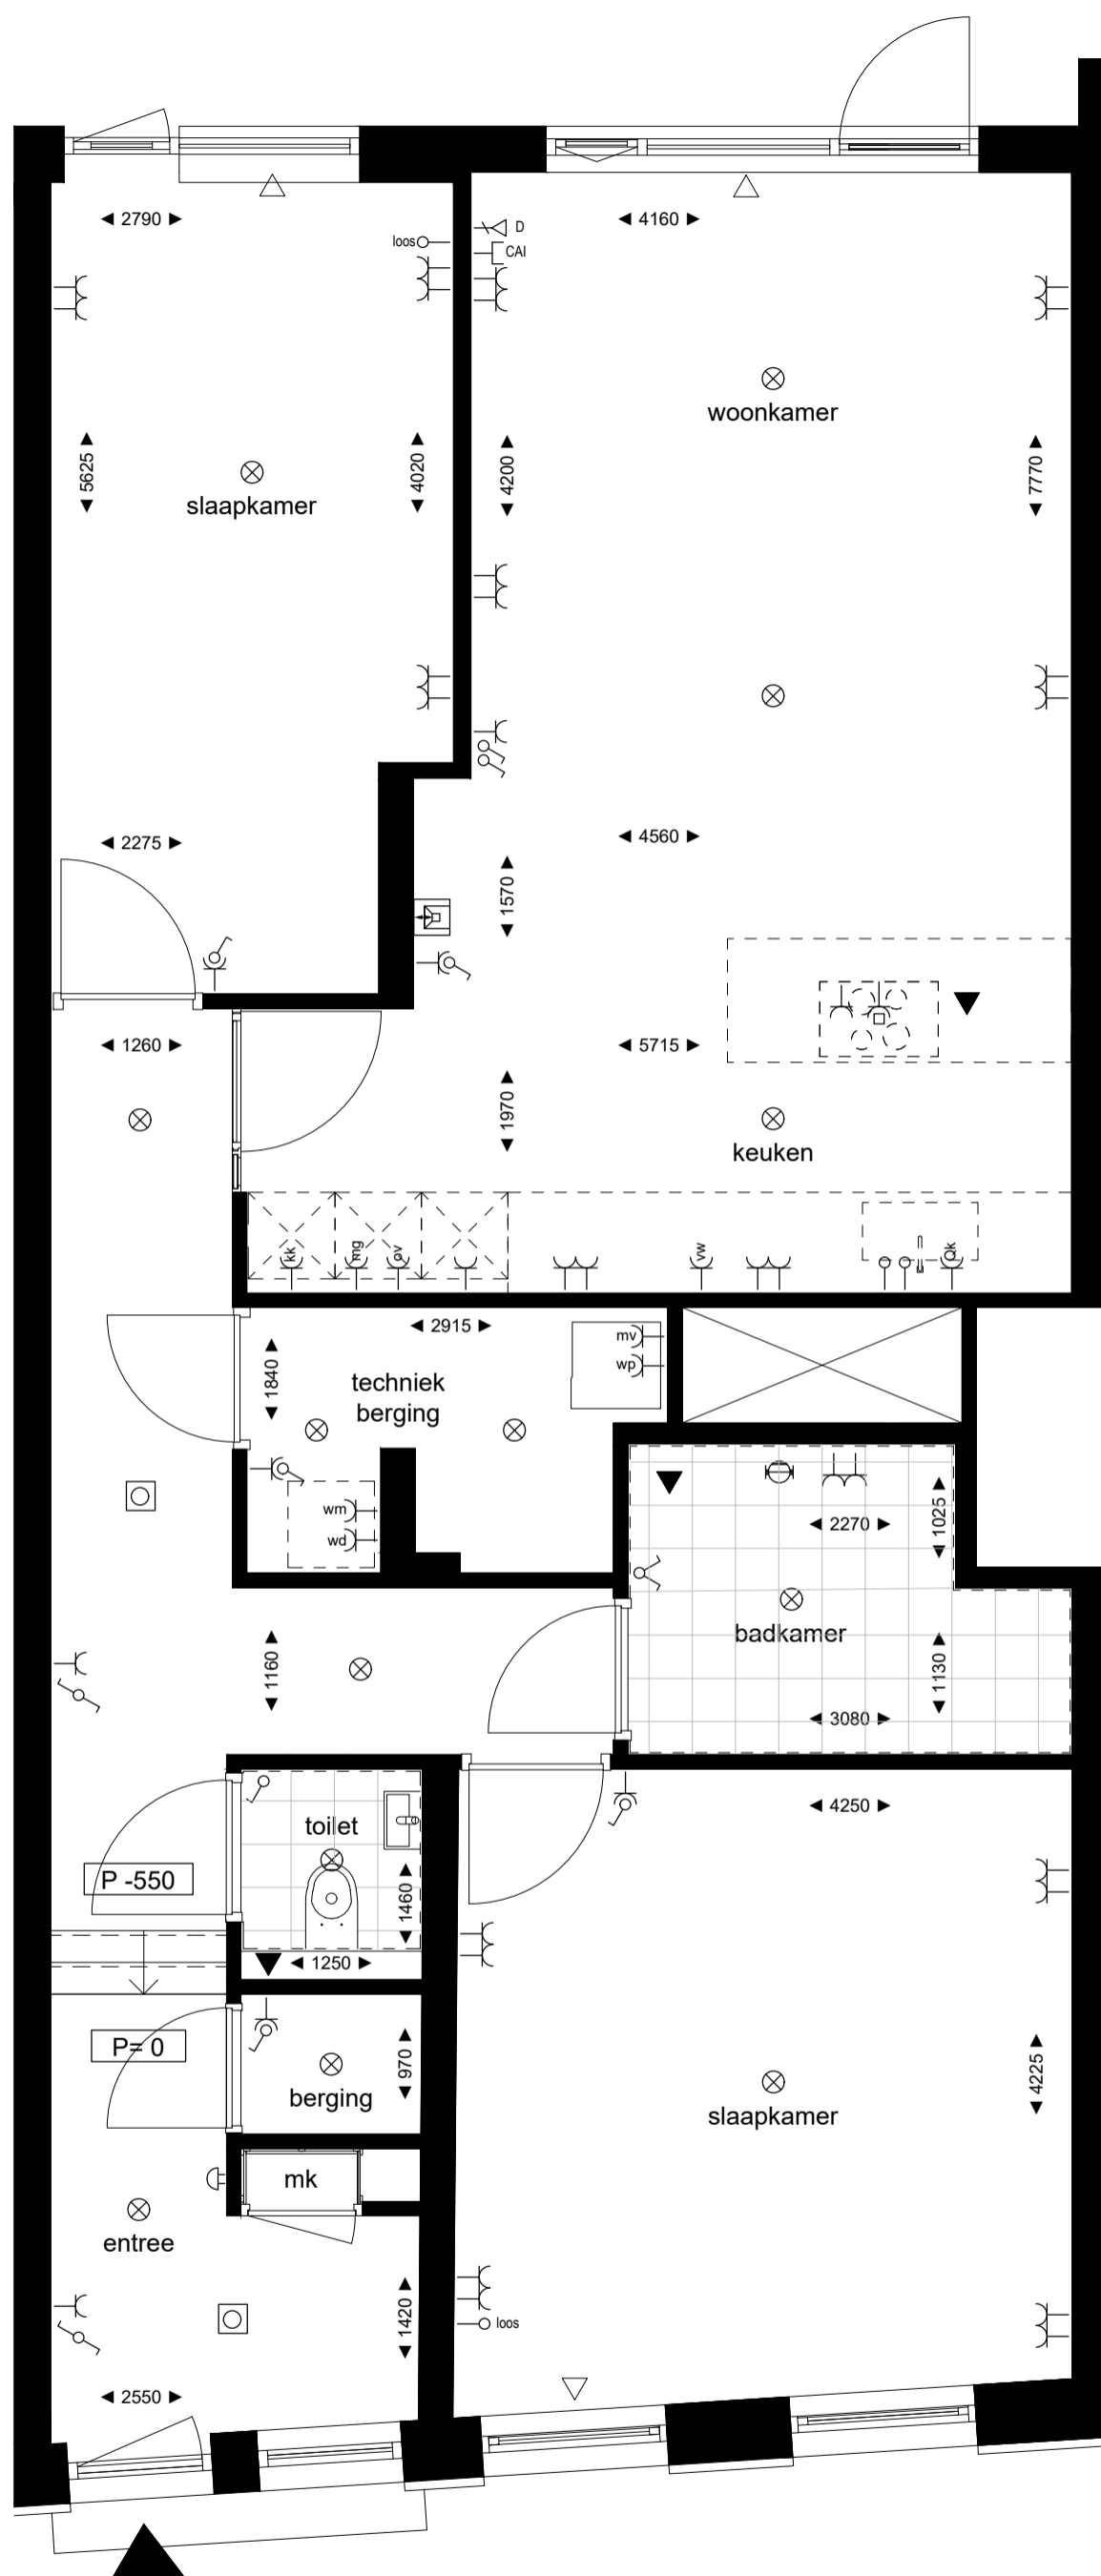

01

LIGGING

Begane grond

WOONOPP.

circa 110m²

KAMERS

3

BUITENRUIMTE

circa 62m²

0 1m 2m 3m 4m 5m 6m 7m

schaal 1:50

ALLE MAAT- EN OPPERVLAKTE AANDUIDINGEN EN INSTALLATIE-ONDERDELEN ZIJN INDICATIEF. DEZE TEKENINGEN GEEFT EEN ZO'N REALISTISCH MOGELIJKE INDRUK VAN UW TOEKOMSTIGE WONING ECHTER HIER KUNNEN GEEN RECHTEN AAN WORDEN ONTLEEND. DEZE TEKENING IS GEEN CONTRACTSTUK C 2022.